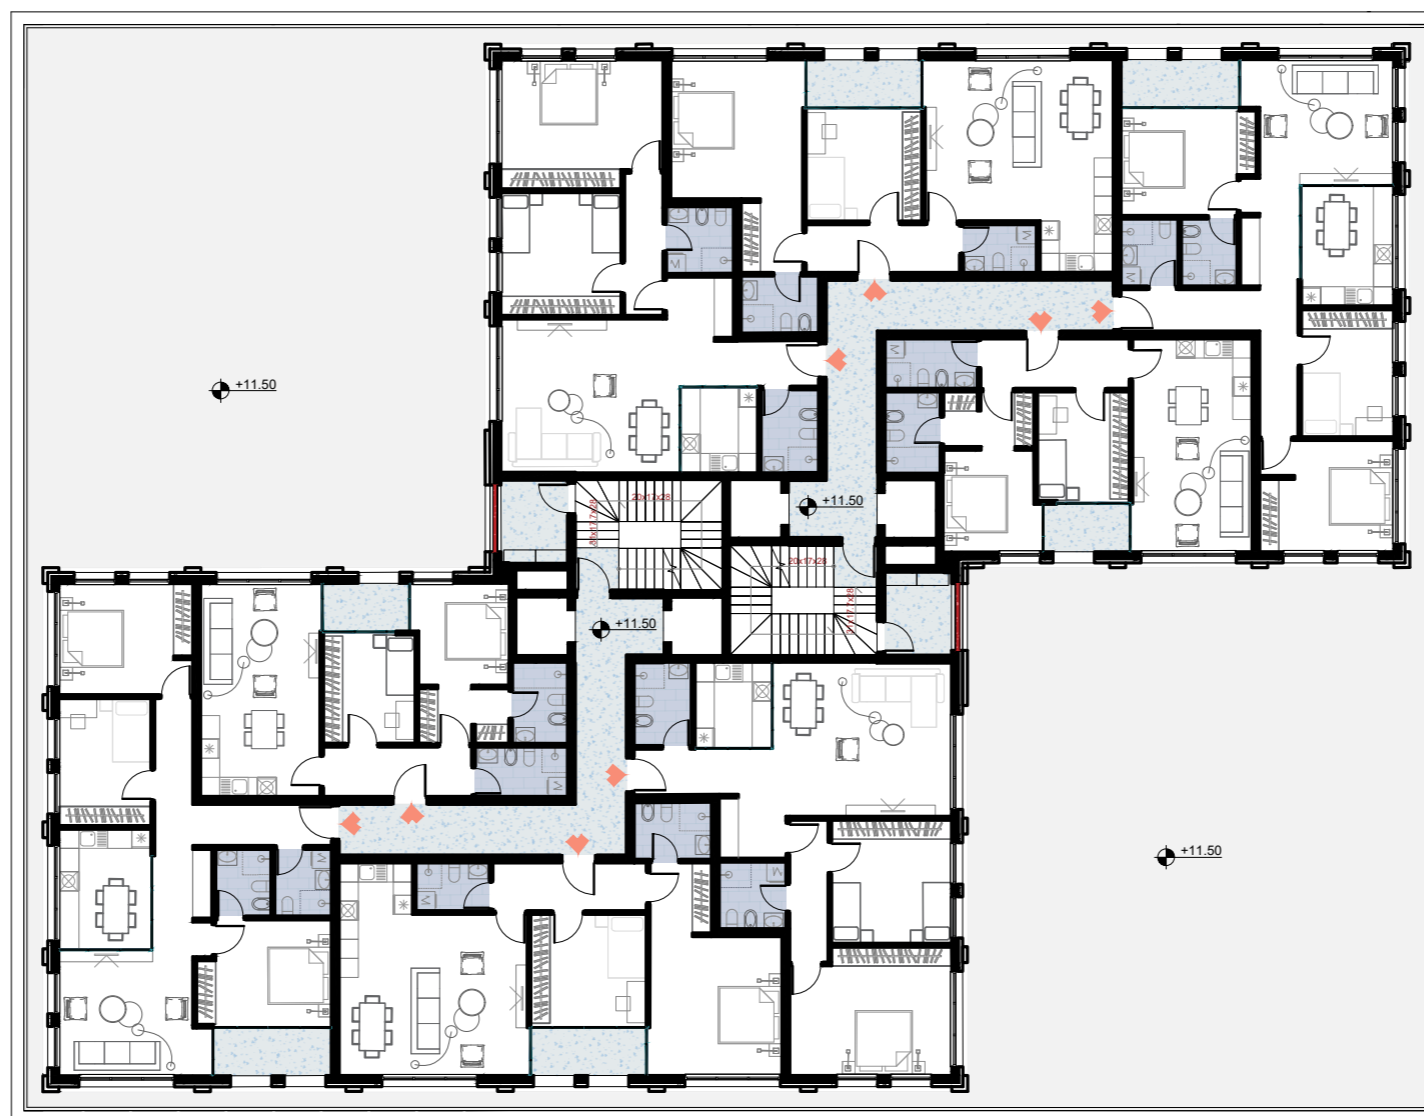

PLANIMETRI KATI I PARË BANIM