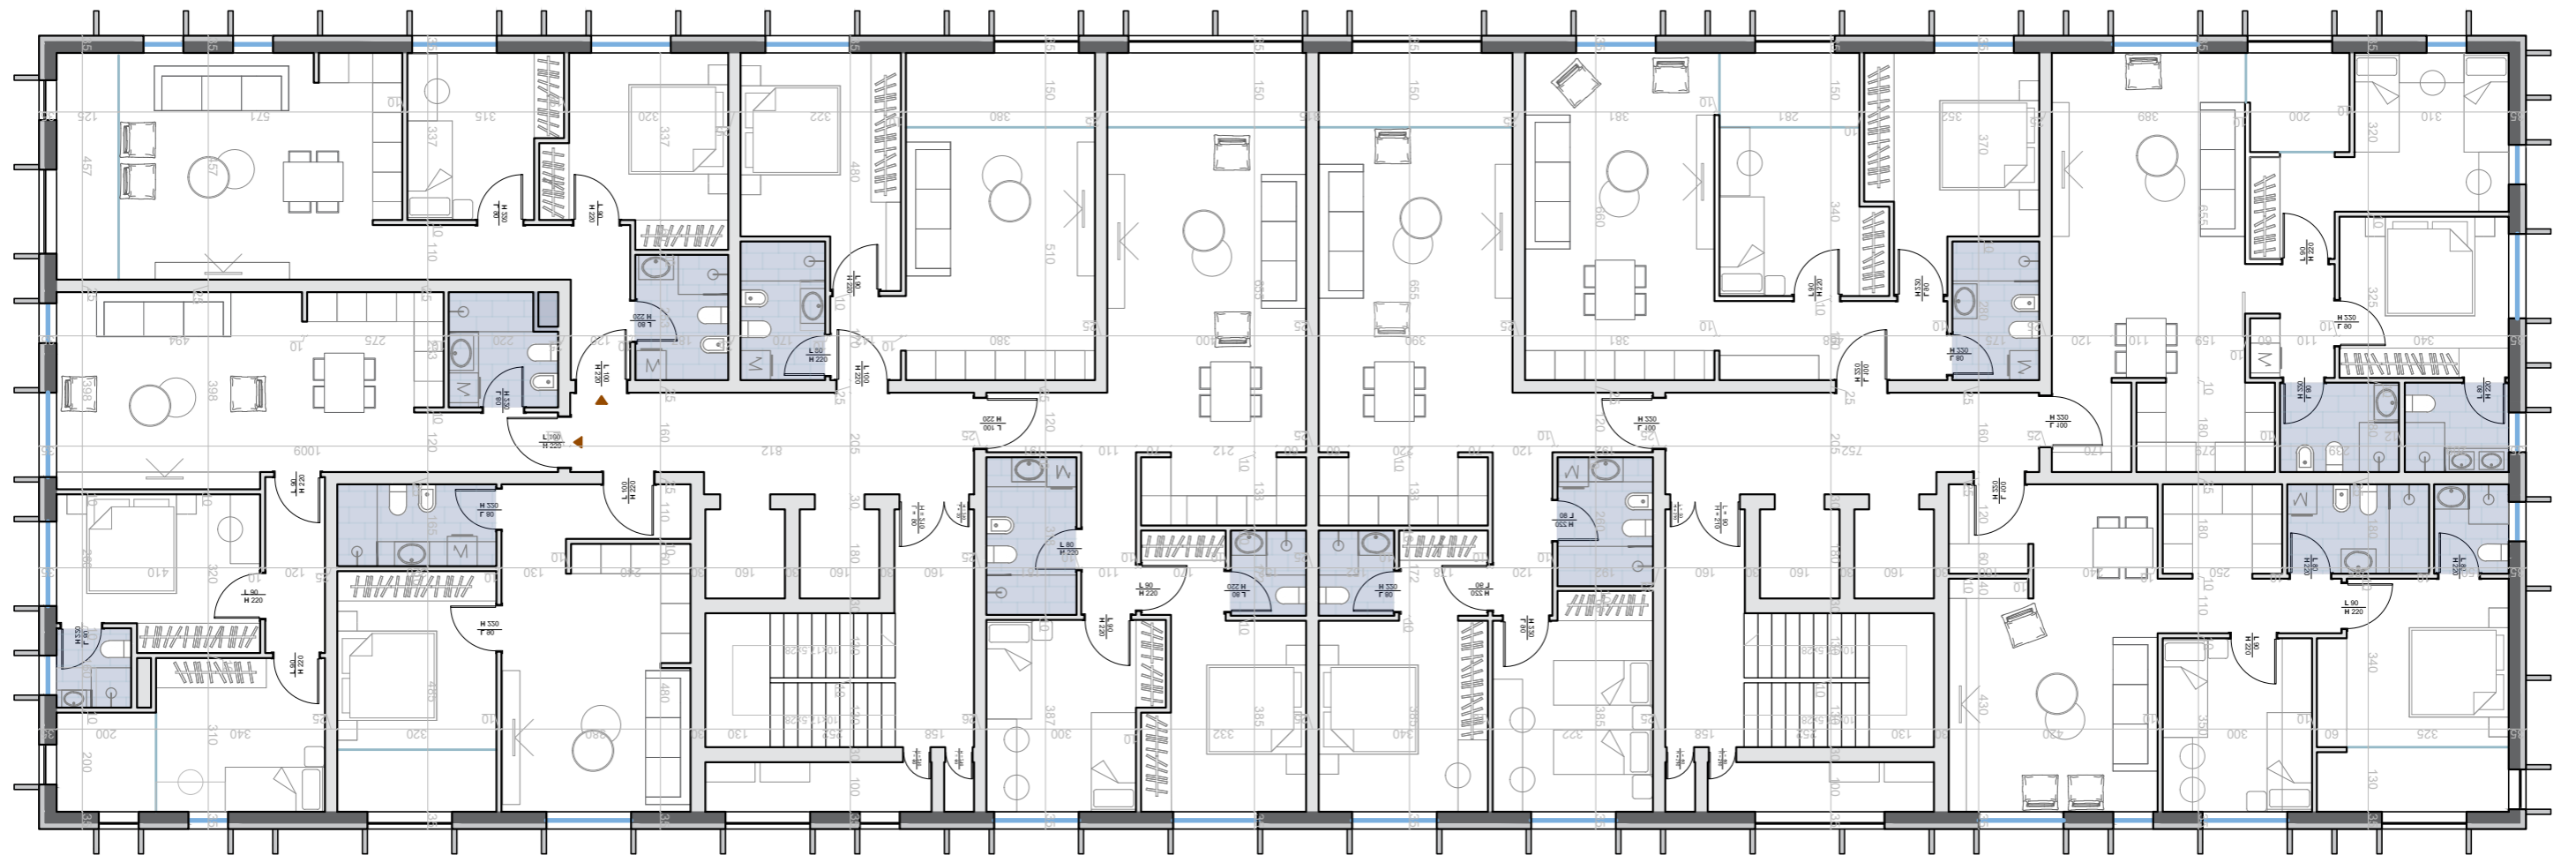

ILUSTRIM AKSONOMETRIK

LOT III

PLANVENDOSJA LOT III

- SIPËRFAQJA NË MENAXHIM E LOT III - 8 000 m²
- SIPËRFAQJA E SHËRBIMEVE - 1 708 m²
- SIPËRFAQJA BANIMI - 25 968 m²
- SIPËRFAQJA TOTALE NDËRTIMI MBITOKË - 27 676 m²
- SIPËRFAQJA TOTALE NDËRTIMI NËNTOKË - 12 454 m²
- NUMRI I KATEVE NËNTOKË - 2

PLANIMETRI KATI TIP BANIM GODINA E KUQE

PLANIMETRI KATI TIP BANIM GODINA JESHILE

PLANIMETRI KATI TIP BANIM
GODINA BLU

ILUSTRIM AKSONOMETRIK

tarraca të gjelbërta

ambient argëtues për fëmijët

zona relaksi

fusha sportive