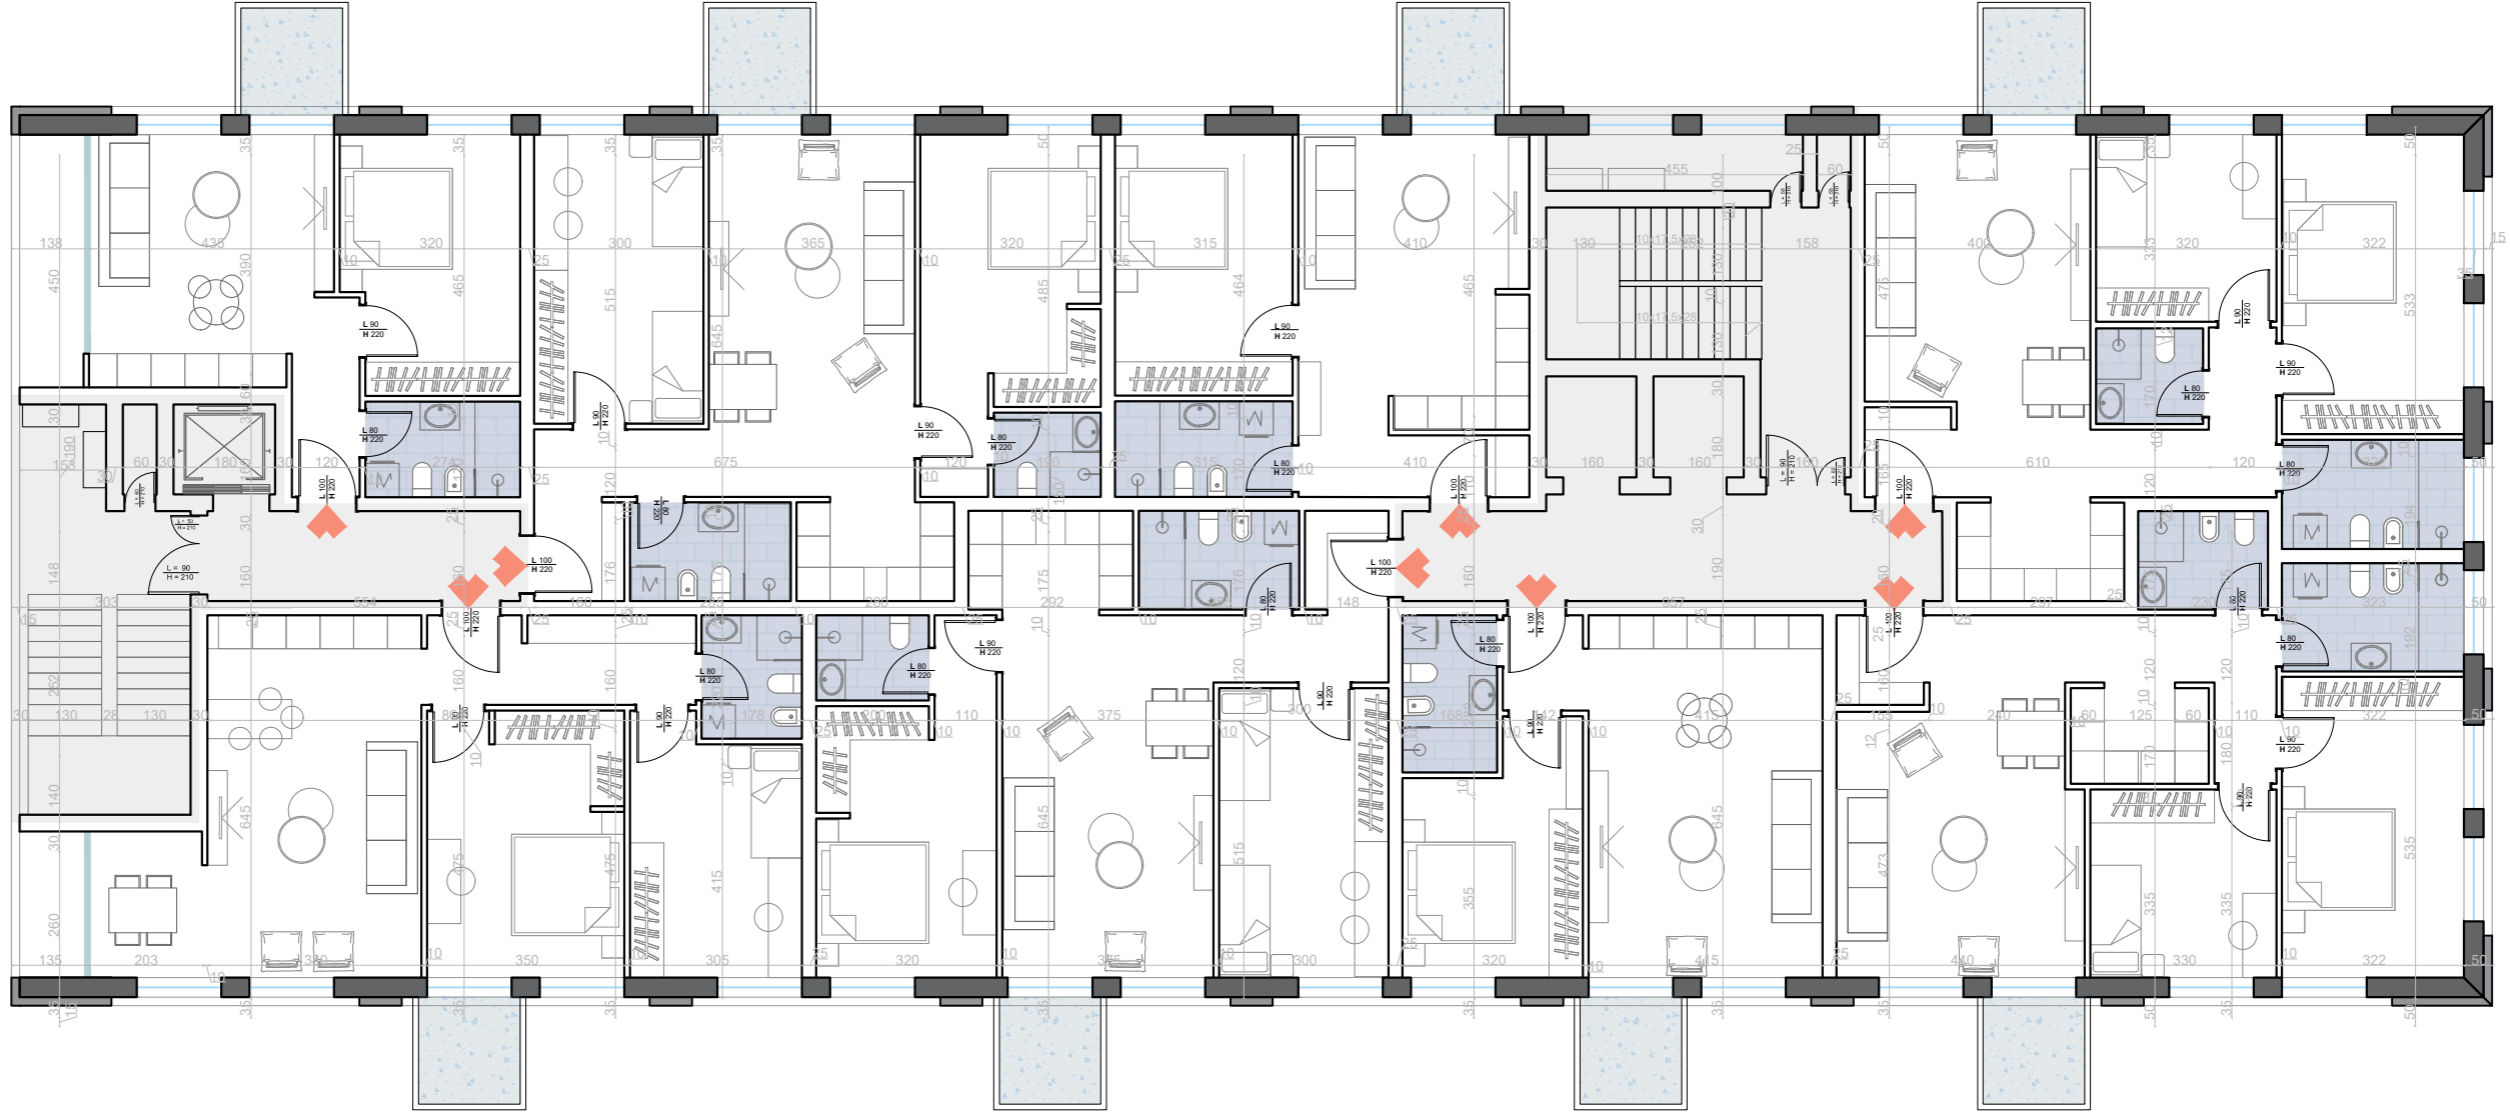

ILUSTRIM AKSONOMETRIK

LOT III

PLANVENDOSJA LOT III

- SIPËRFAQJA NË MENAXHIM E LOT III - 8 000 m²
- SIPËRFAQJA E SHËRBIMEVE - 1 708 m²
- SIPËRFAQJA BANIMI - 25 968 m²
- SIPËRFAQJA TOTALE NDËRTIMI MBITOKË - 27 676 m²
- SIPËRFAQJA TOTALE NDËRTIMI NËNTOKË - 12 454 m²
- NUMRI I KATEVE NËNTOKË - 2

PLANIMETRI KATI TIP BANIM GODINA E KUQE

PLANIMETRI KATI TIP BANIM GODINA JESHILE

PLANIMETRI KATI TIP BANIM
GODINA BLU

ILUSTRIM AKSONOMETRIK

tarraca të gjelbërta

ambient argëtues për fëmijët

zona relaksi

fusha sportive