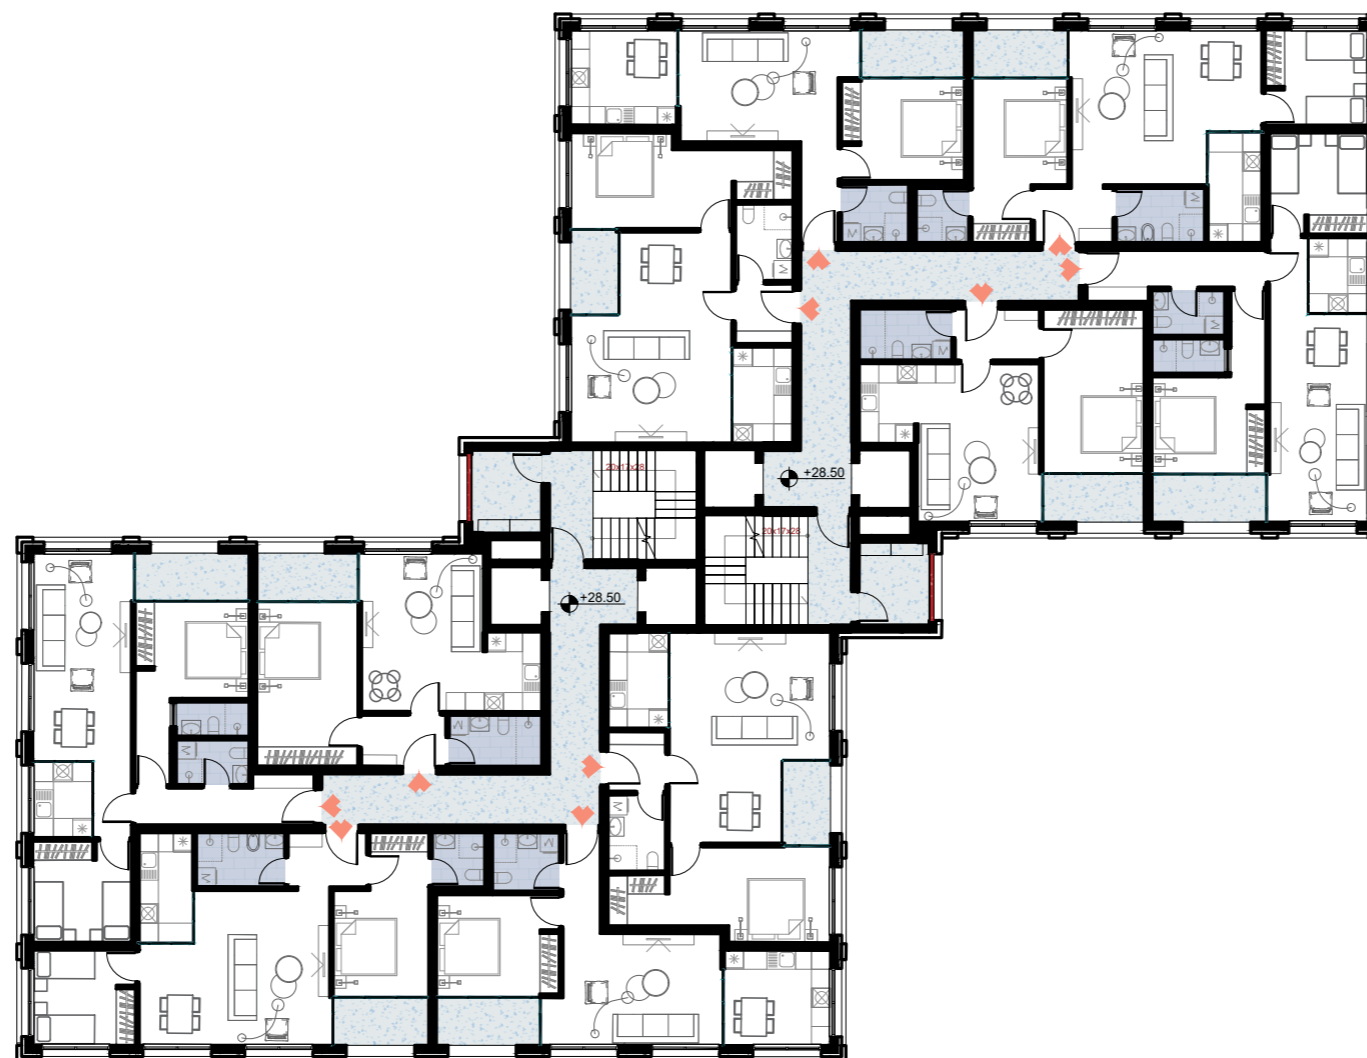

PLANIMETRI KATI I PARË BANIM

PLANIMETRI KATI I DYTË BANIM

PLANIMETRI KATI I TRETË BANIM

PLANIMETRI KATI I KATËRT BANIM

PLANIMETRI KATI I SHTATË BANIM

PLANIMETRI KATI I TETË BANIM

PLANIMETRI KATI I DHJETË BANIM

ILUSTRIM AKSONOMETRIK

LOT III

PLANVENDOSJA LOT III

- SIPËRFAQJA NË MENAXHIM E LOT III - 8 000 m²
- SIPËRFAQJA E SHËRBIMEVE - 1 708 m²
- SIPËRFAQJA BANIMI - 25 968 m²
- SIPËRFAQJA TOTALE NDËRTIMI MBITOKË - 27 676 m²
- SIPËRFAQJA TOTALE NDËRTIMI NËNTOKË - 12 454 m²
- NUMRI I KATEVE NËNTOKË - 2

PLANIMETRI KATI TIP BANIM GODINA E KUQE

PLANIMETRI KATI TIP BANIM GODINA JESHILE

PLANIMETRI KATI TIP BANIM
GODINA BLU

ILUSTRIM AKSONOMETRIK

tarraca të gjelbërta

ambient argëtues për fëmijët

zona relaksi

fusha sportive