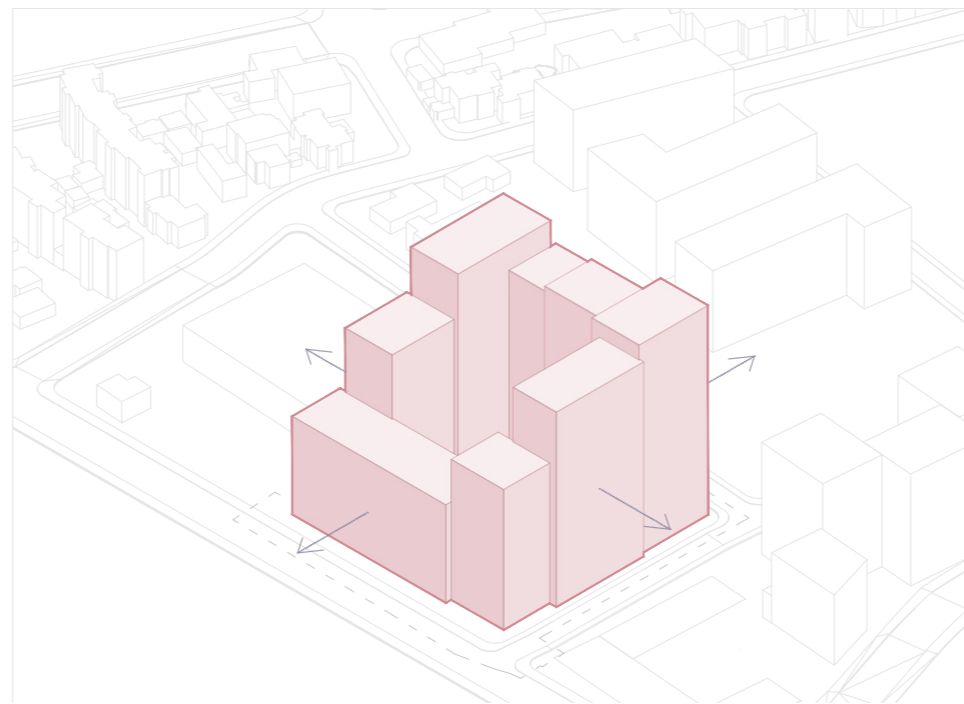

LOT III

Sipërfaqe totale
ndërtimi mbitokë
27 676 m²

LOT II

Sipërfaqe totale
ndërtimi mbitokë
12 297.3 m²

LOT I

Sipërfaqe totale
ndërtimi mbitokë
49 956.3 m²

LOT I

KONCEPTI

PLANVENDOSJA LOT I

■ SIPËRFAQJA NË MENAXHIM E LOT I	- 10 445 m ²
■ SIPËRFAQJA E SHËRBIMEVE (HAPESIRA REKREATIVE, LIBRARI ETJ.)	- 11 743 m ²
■ SIPËRFAQJA SHËRBIMI ZYRA	- 3 563.6 m ²
■ SIPËRFAQJA BANIMI	- 34 649.7 m ²
■ SIPËRFAQJA TOTALE NDËRTIMI MBITOKË	- 49 956.3 m ²
■ SIPËRFAQJA TOTALE NDËRTIMI NËNTOKË	- 25 417 m ²
■ NUMRI I KATEVE NËNTOKË	- 3