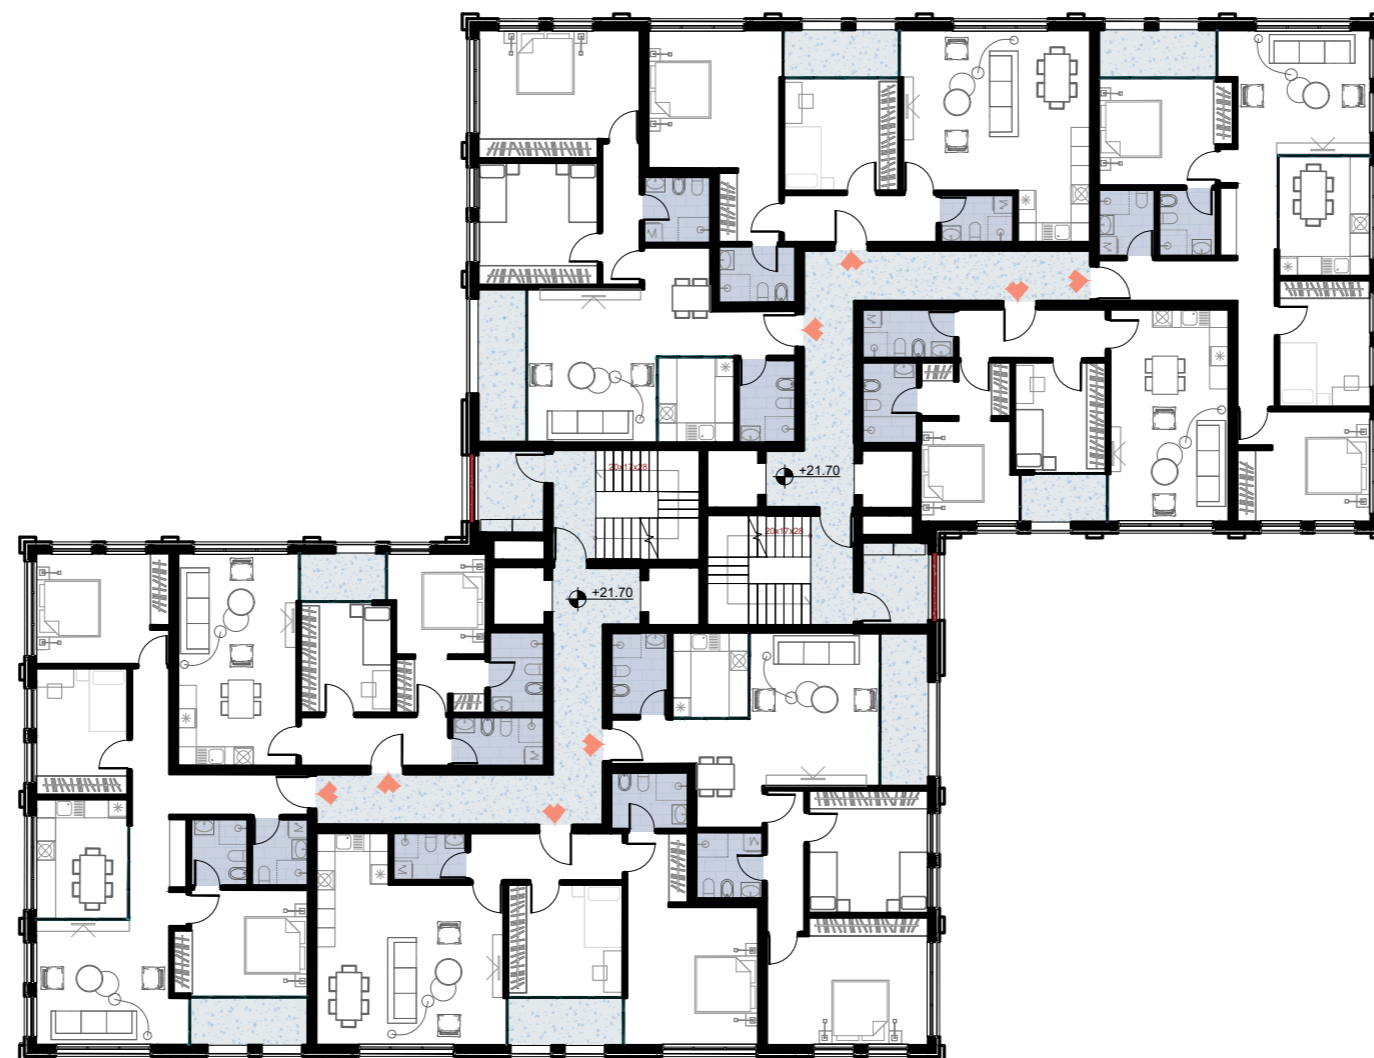

LOT II

■ SIPËRFAQJA NË MENAXHIM E LOT II	- 4 215 m ²
■ SIPËRFAQJA E SHËRBIMEVE	- 2 694 m ²
■ SIPËRFAQJA BANIMI	- 9 603 m ²
■ SIPËRFAQJA TOTALE NDËRTIMI MBITOKË	- 12 297.3 m ²
■ SIPËRFAQJA TOTALE NDËRTIMI NËNTOKË	- 5 535 m ²
■ NUMRI I KATEVE NËNTOKË	- 2

PLANIMETRI KATI I PARË BANIM

PLANIMETRI KATI I DYTË BANIM

PLANIMETRI KATI I TRETË BANIM

PLANIMETRI KATI I KATËRT BANIM

PLANIMETRI KATI I SHTATË BANIM

PLANIMETRI KATI I TETË BANIM

PLANIMETRI KATI I DHJETË BANIM