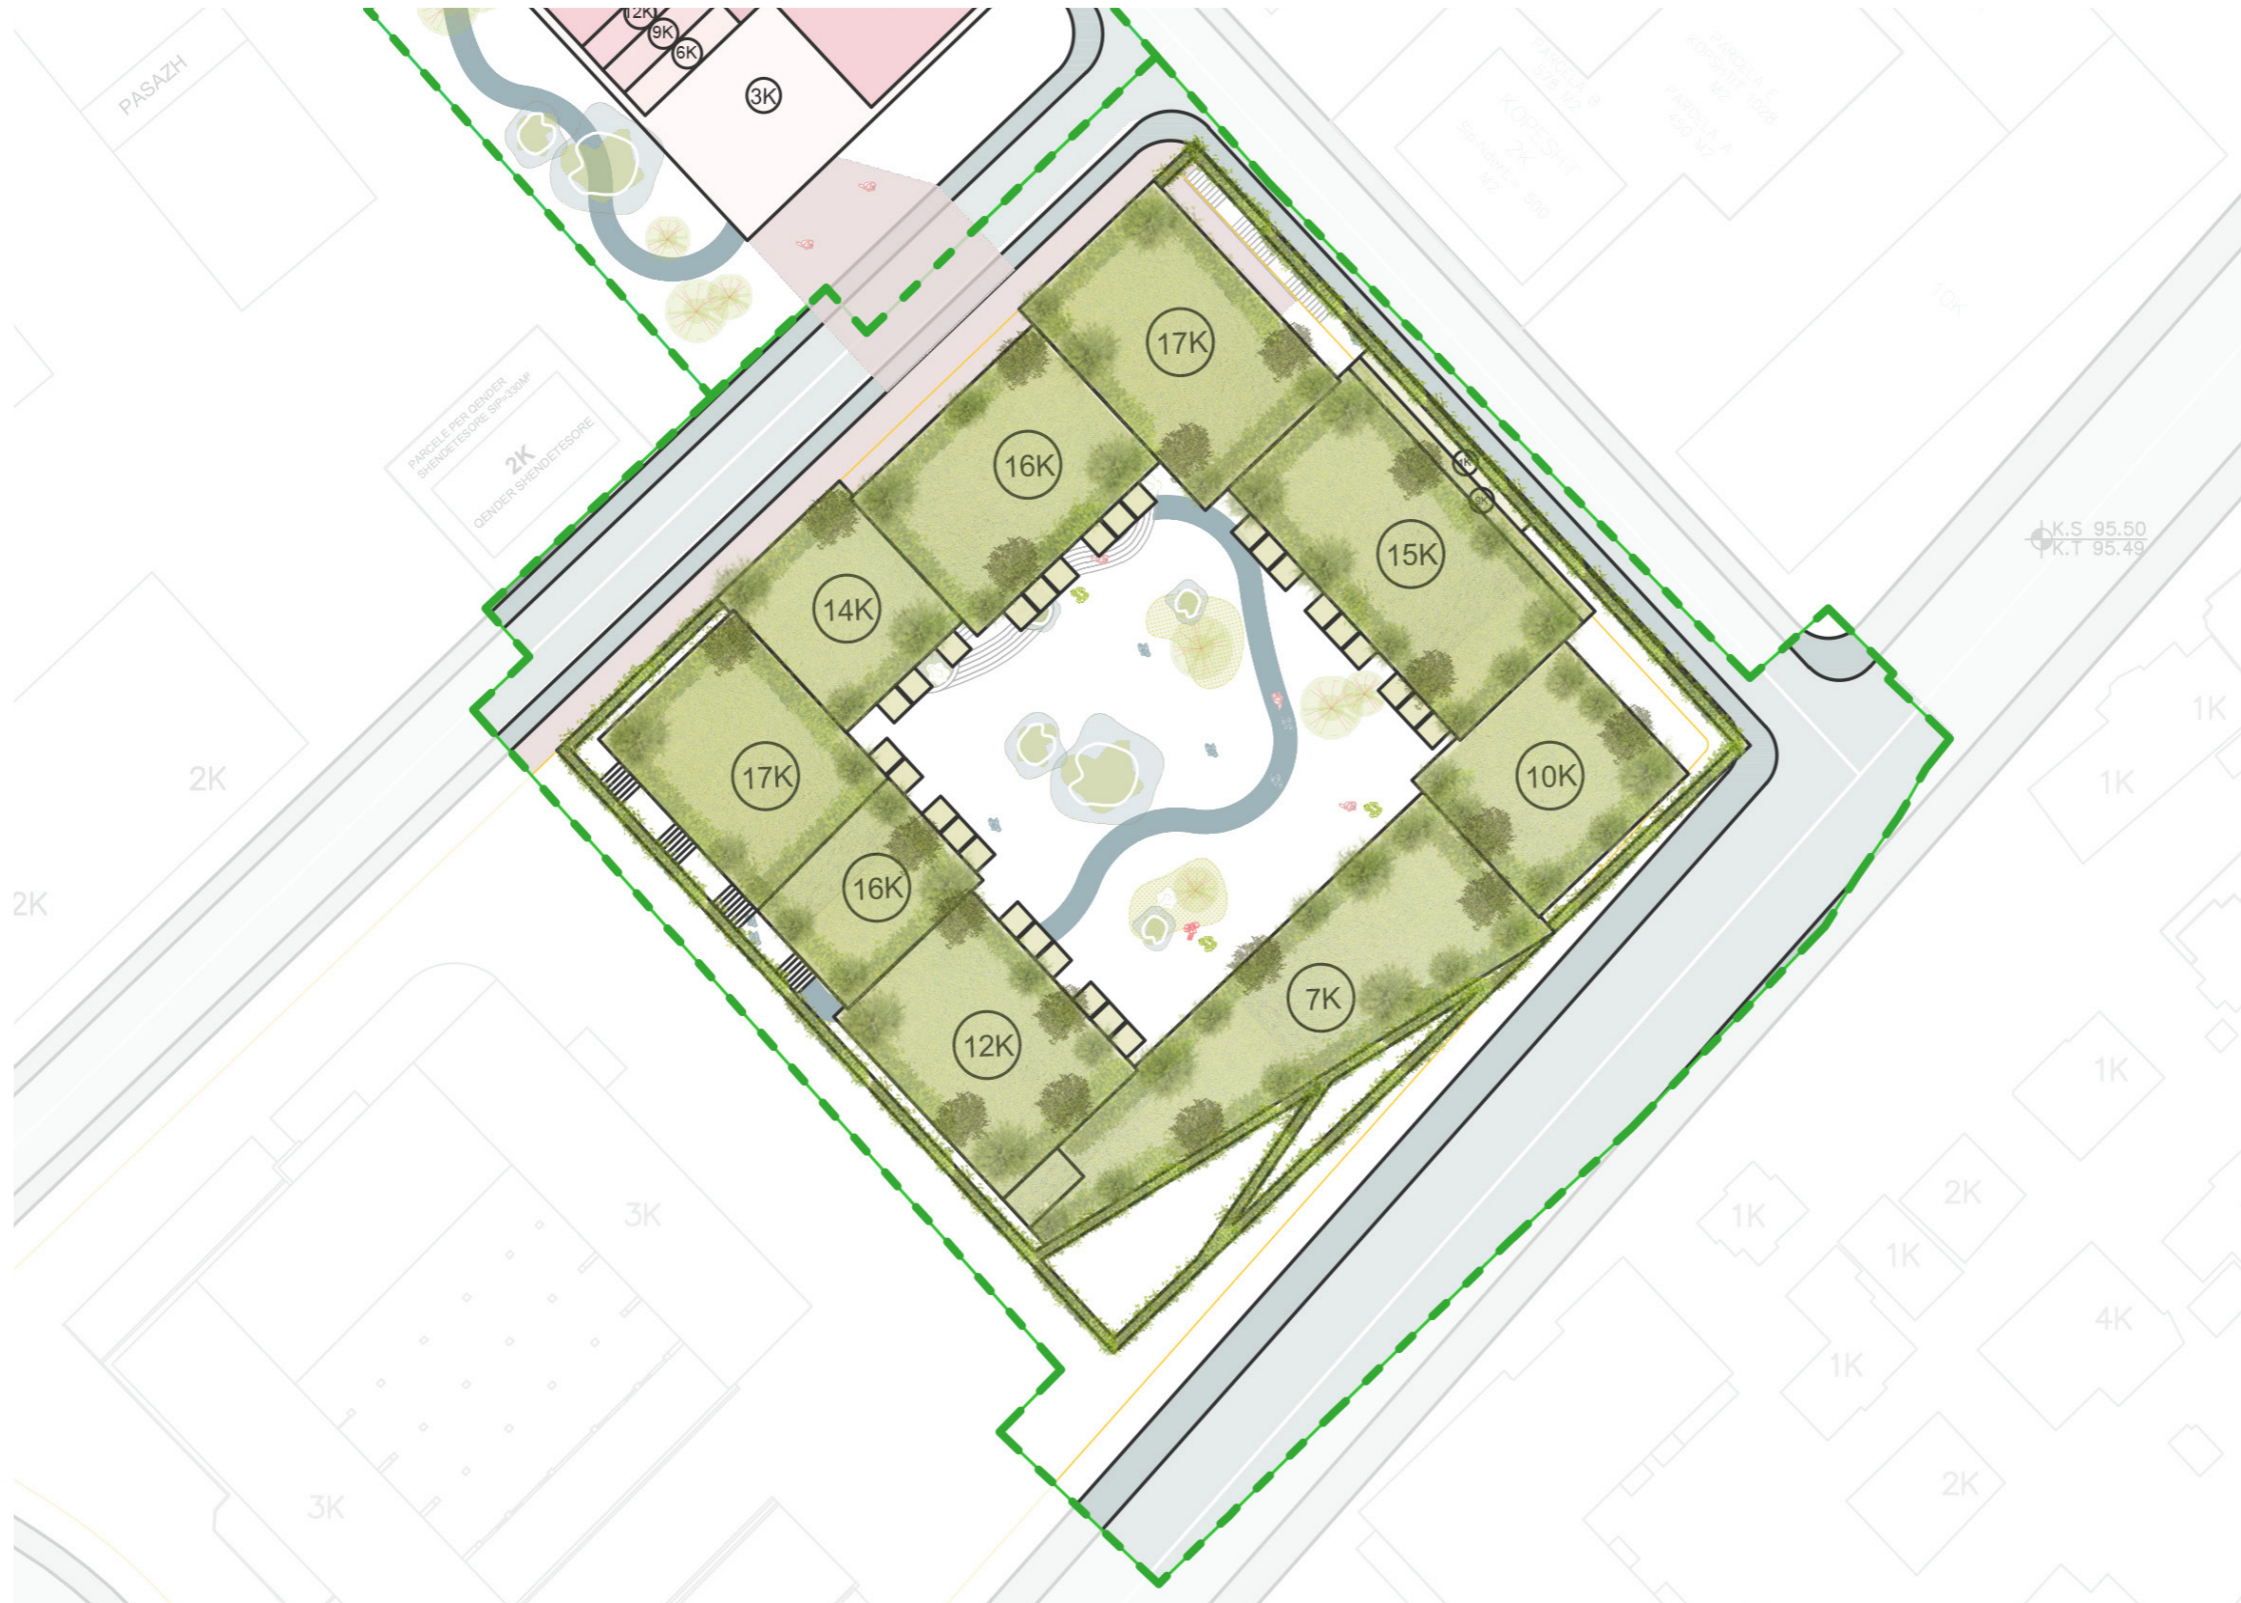

LOT III

Sipërfaqe totale
ndërtimi mbitokë
27 676 m²

LOT II

Sipërfaqe totale
ndërtimi mbitokë
12 297.3 m²

LOT I

Sipërfaqe totale
ndërtimi mbitokë
49 956.3 m²

LOT I

KONCEPTI

PLANVENDOSJA LOT I

■ SIPËRFAQJA NË MENAXHIM E LOT I	- 10 445 m ²
■ SIPËRFAQJA E SHËRBIMEVE (HAPESIRA REKREATIVE, LIBRARI ETJ.)	- 11 743 m ²
■ SIPËRFAQJA SHËRBIMI ZYRA	- 3 563.6 m ²
■ SIPËRFAQJA BANIMI	- 34 649.7 m ²
■ SIPËRFAQJA TOTALE NDËRTIMI MBITOKË	- 49 956.3 m ²
■ SIPËRFAQJA TOTALE NDËRTIMI NËNTOKË	- 25 417 m ²
■ NUMRI I KATEVE NËNTOKË	- 3