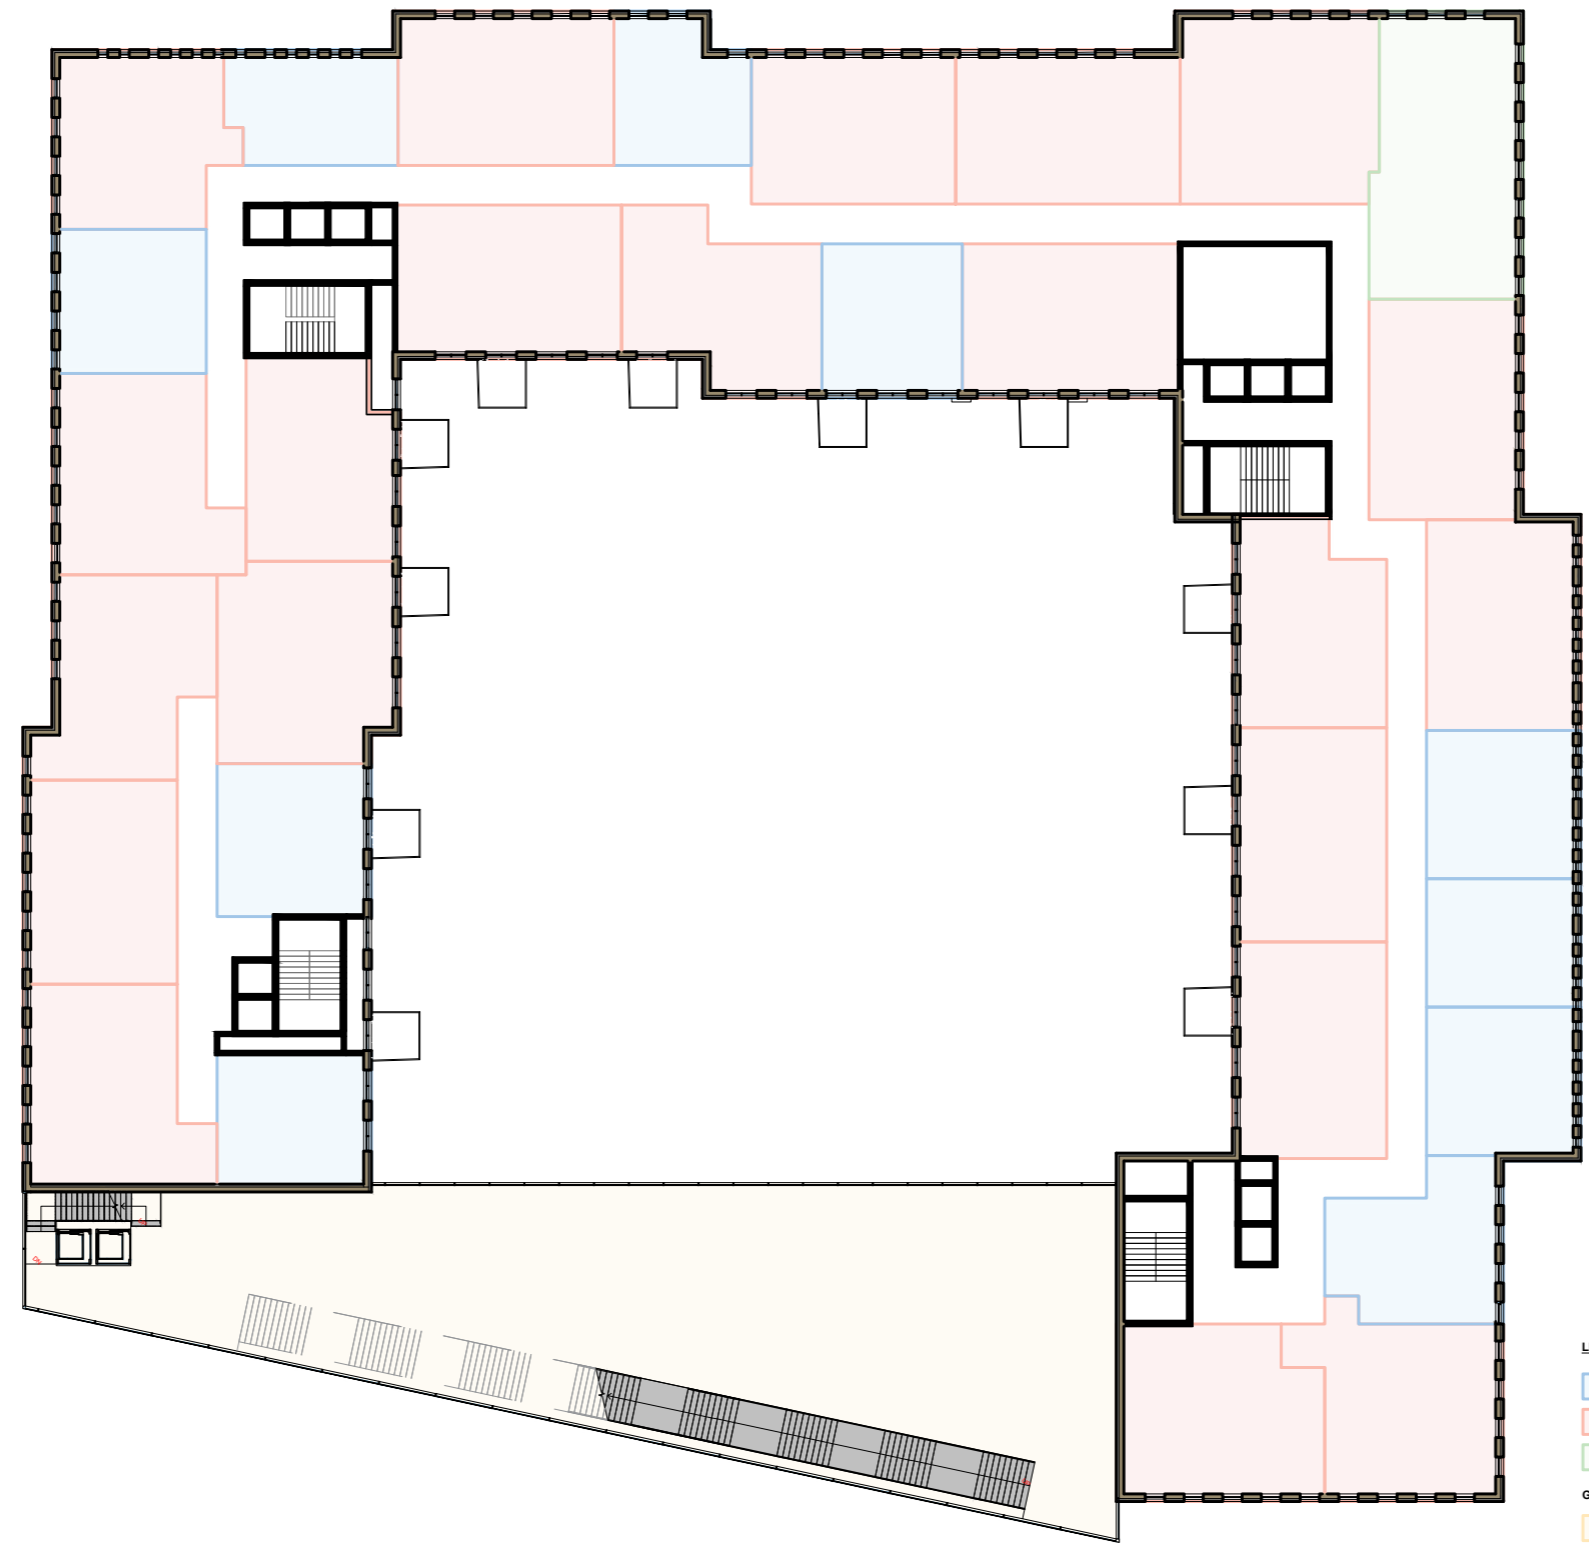

NDARJE FUNKSIONALE KATI TIP

LEGJENDA

1. Ap. 1+1
     10 apartamente
   - Ap. 2+1
     21 apartamente
   - Ap. 3+1
     1 apartament
2. Gjithsej 32 apartamente
3. Ambjente rekreative
     699 m²