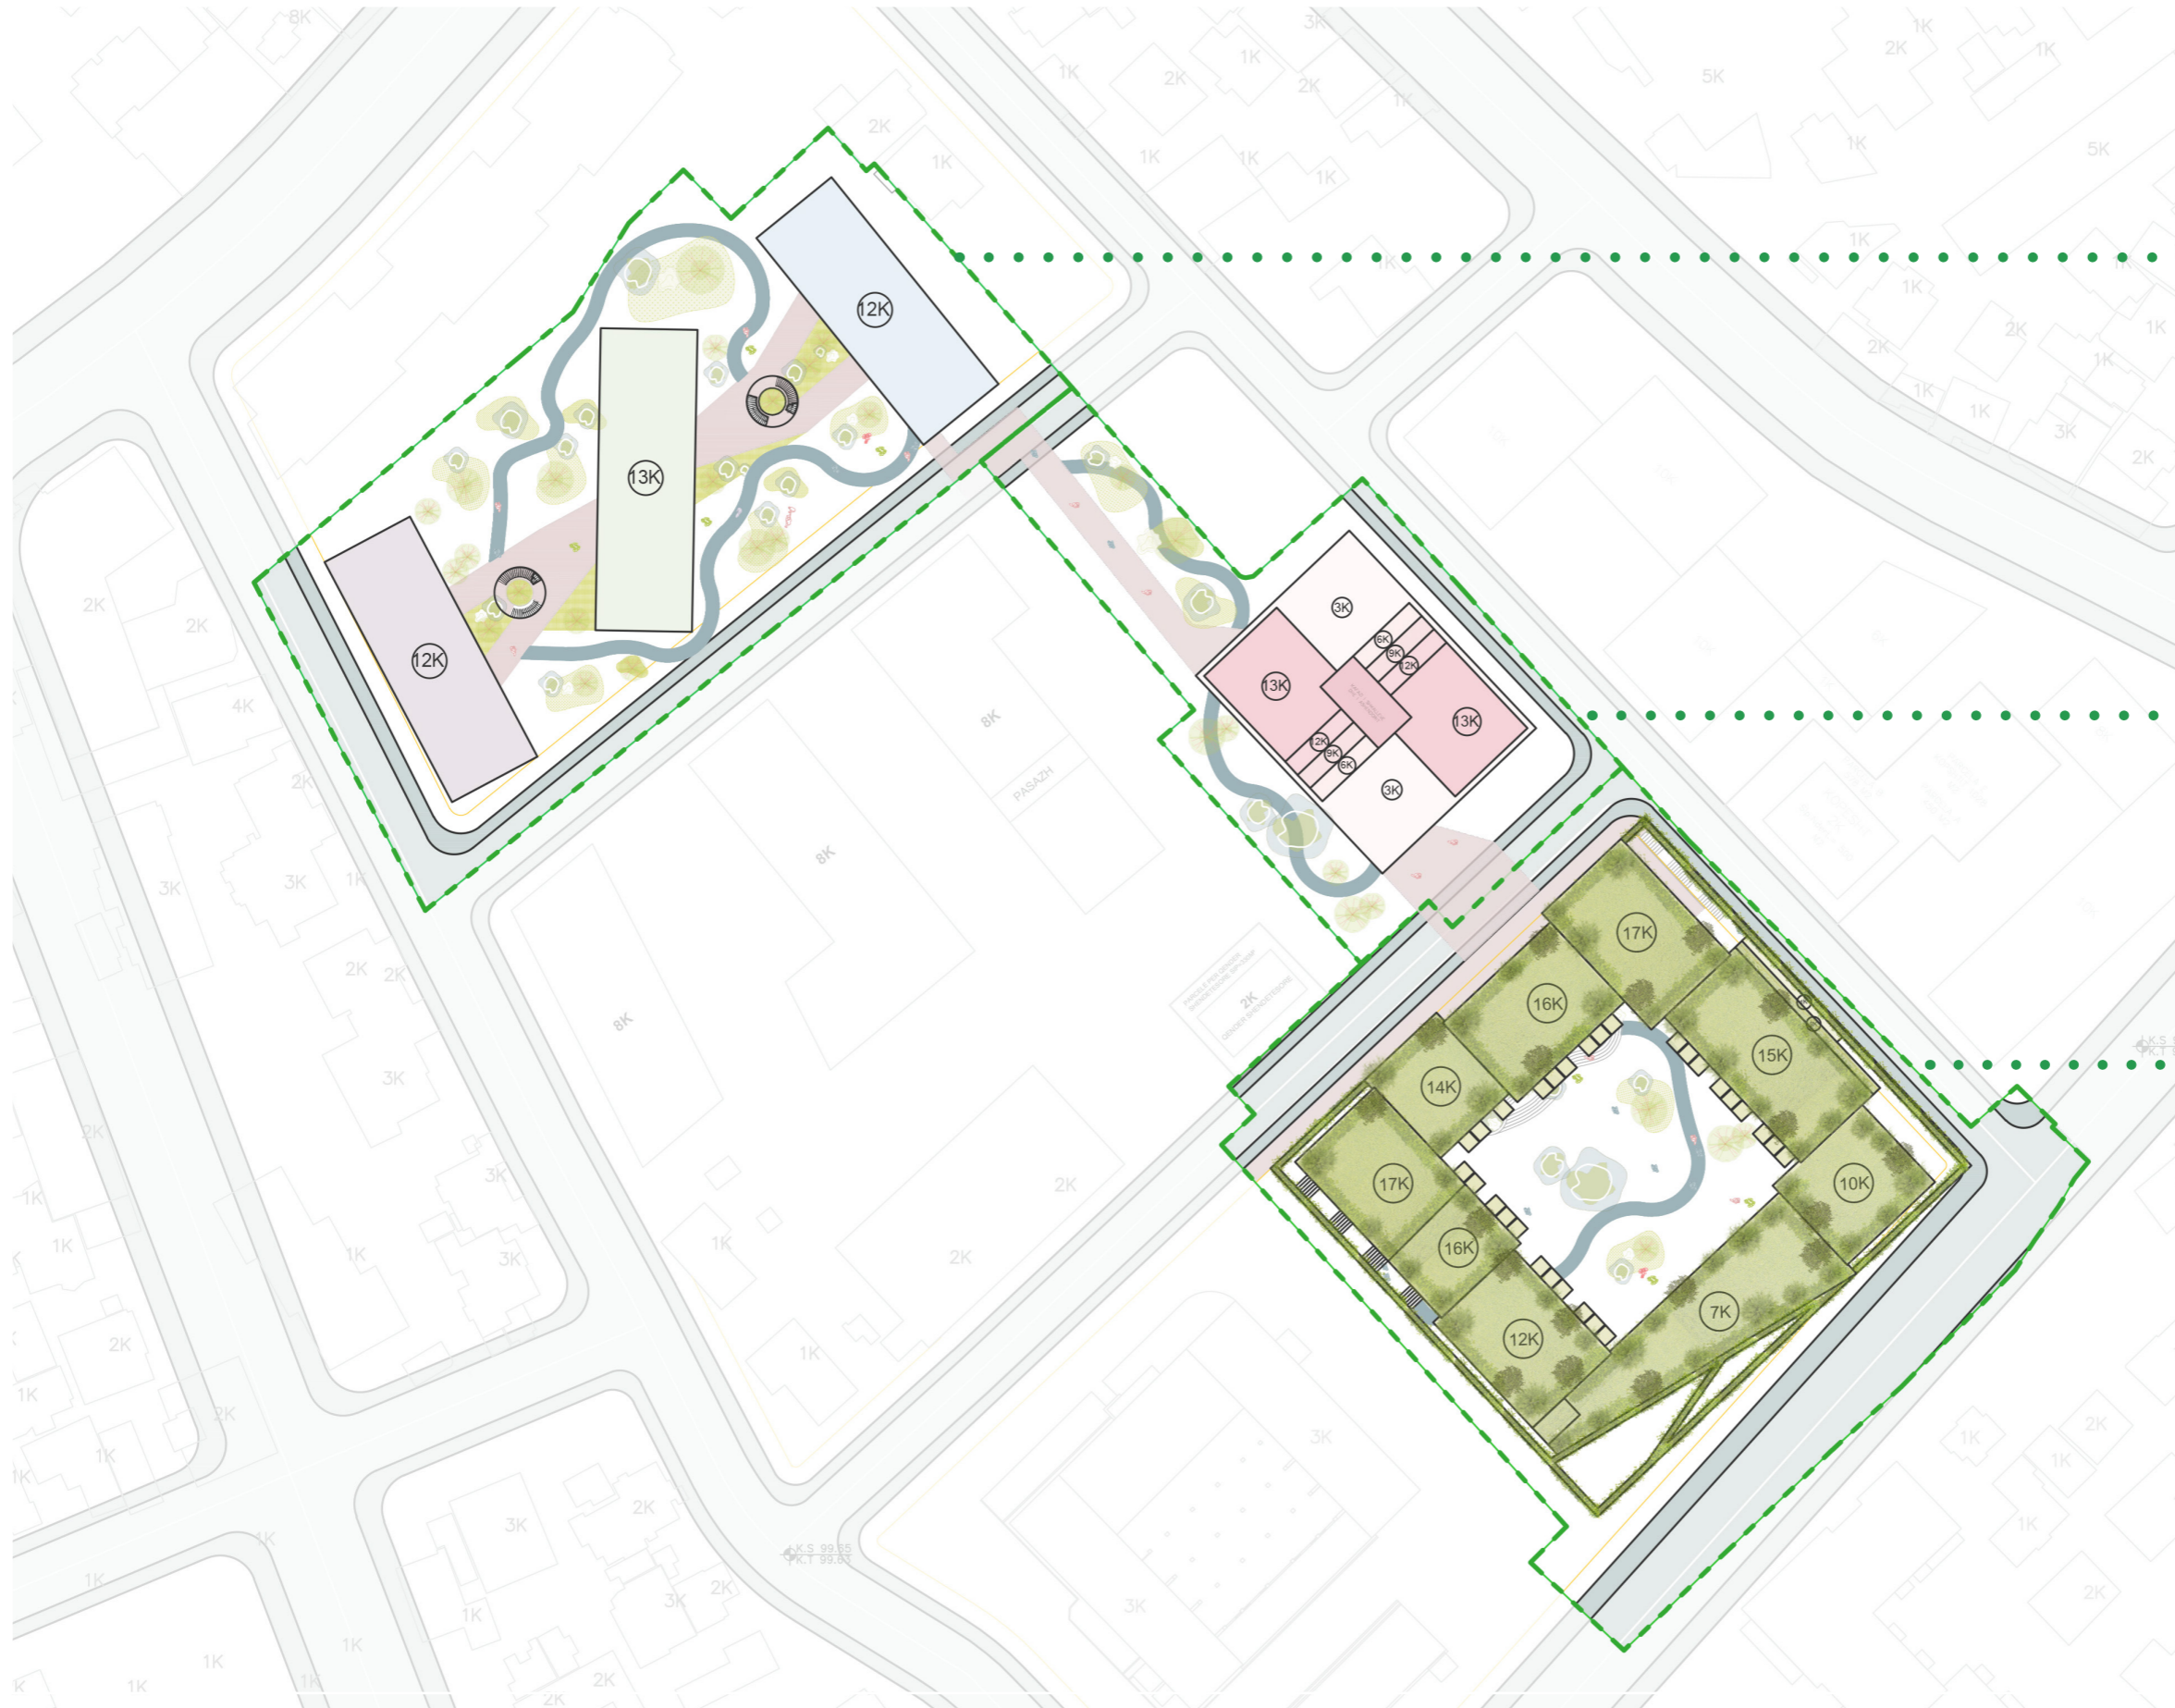

LOT III

Sipërfaqe totale
ndërtimi mbitokë
27 676 m²

LOT II

Sipërfaqe totale
ndërtimi mbitokë
12 297.3 m²

LOT I

Sipërfaqe totale
ndërtimi mbitokë
49 956.3 m²

LOT I

KONCEPTI

PLANVENDOSJA LOT I

■ SIPËRFAQJA NË MENAXHIM E LOT I	- 10 445 m ²
■ SIPËRFAQJA E SHËRBIMEVE (HAPESIRA REKREATIVE, LIBRARI ETJ.)	- 11 743 m ²
■ SIPËRFAQJA SHËRBIMI ZYRA	- 3 563.6 m ²
■ SIPËRFAQJA BANIMI	- 34 649.7 m ²
■ SIPËRFAQJA TOTALE NDËRTIMI MBITOKË	- 49 956.3 m ²
■ SIPËRFAQJA TOTALE NDËRTIMI NËNTOKË	- 25 417 m ²
■ NUMRI I KATEVE NËNTOKË	- 3

PLANIMETRI KATI TIP BANIM GODINA E KUQE

PLANIMETRI KATI TIP BANIM GODINA JESHILE

PLANIMETRI KATI TIP BANIM
GODINA BLU

ILUSTRIM AKSONOMETRIK

tarraca të gjelbërta

ambient argëtues për fëmijët

zona relaksi

fusha sportive