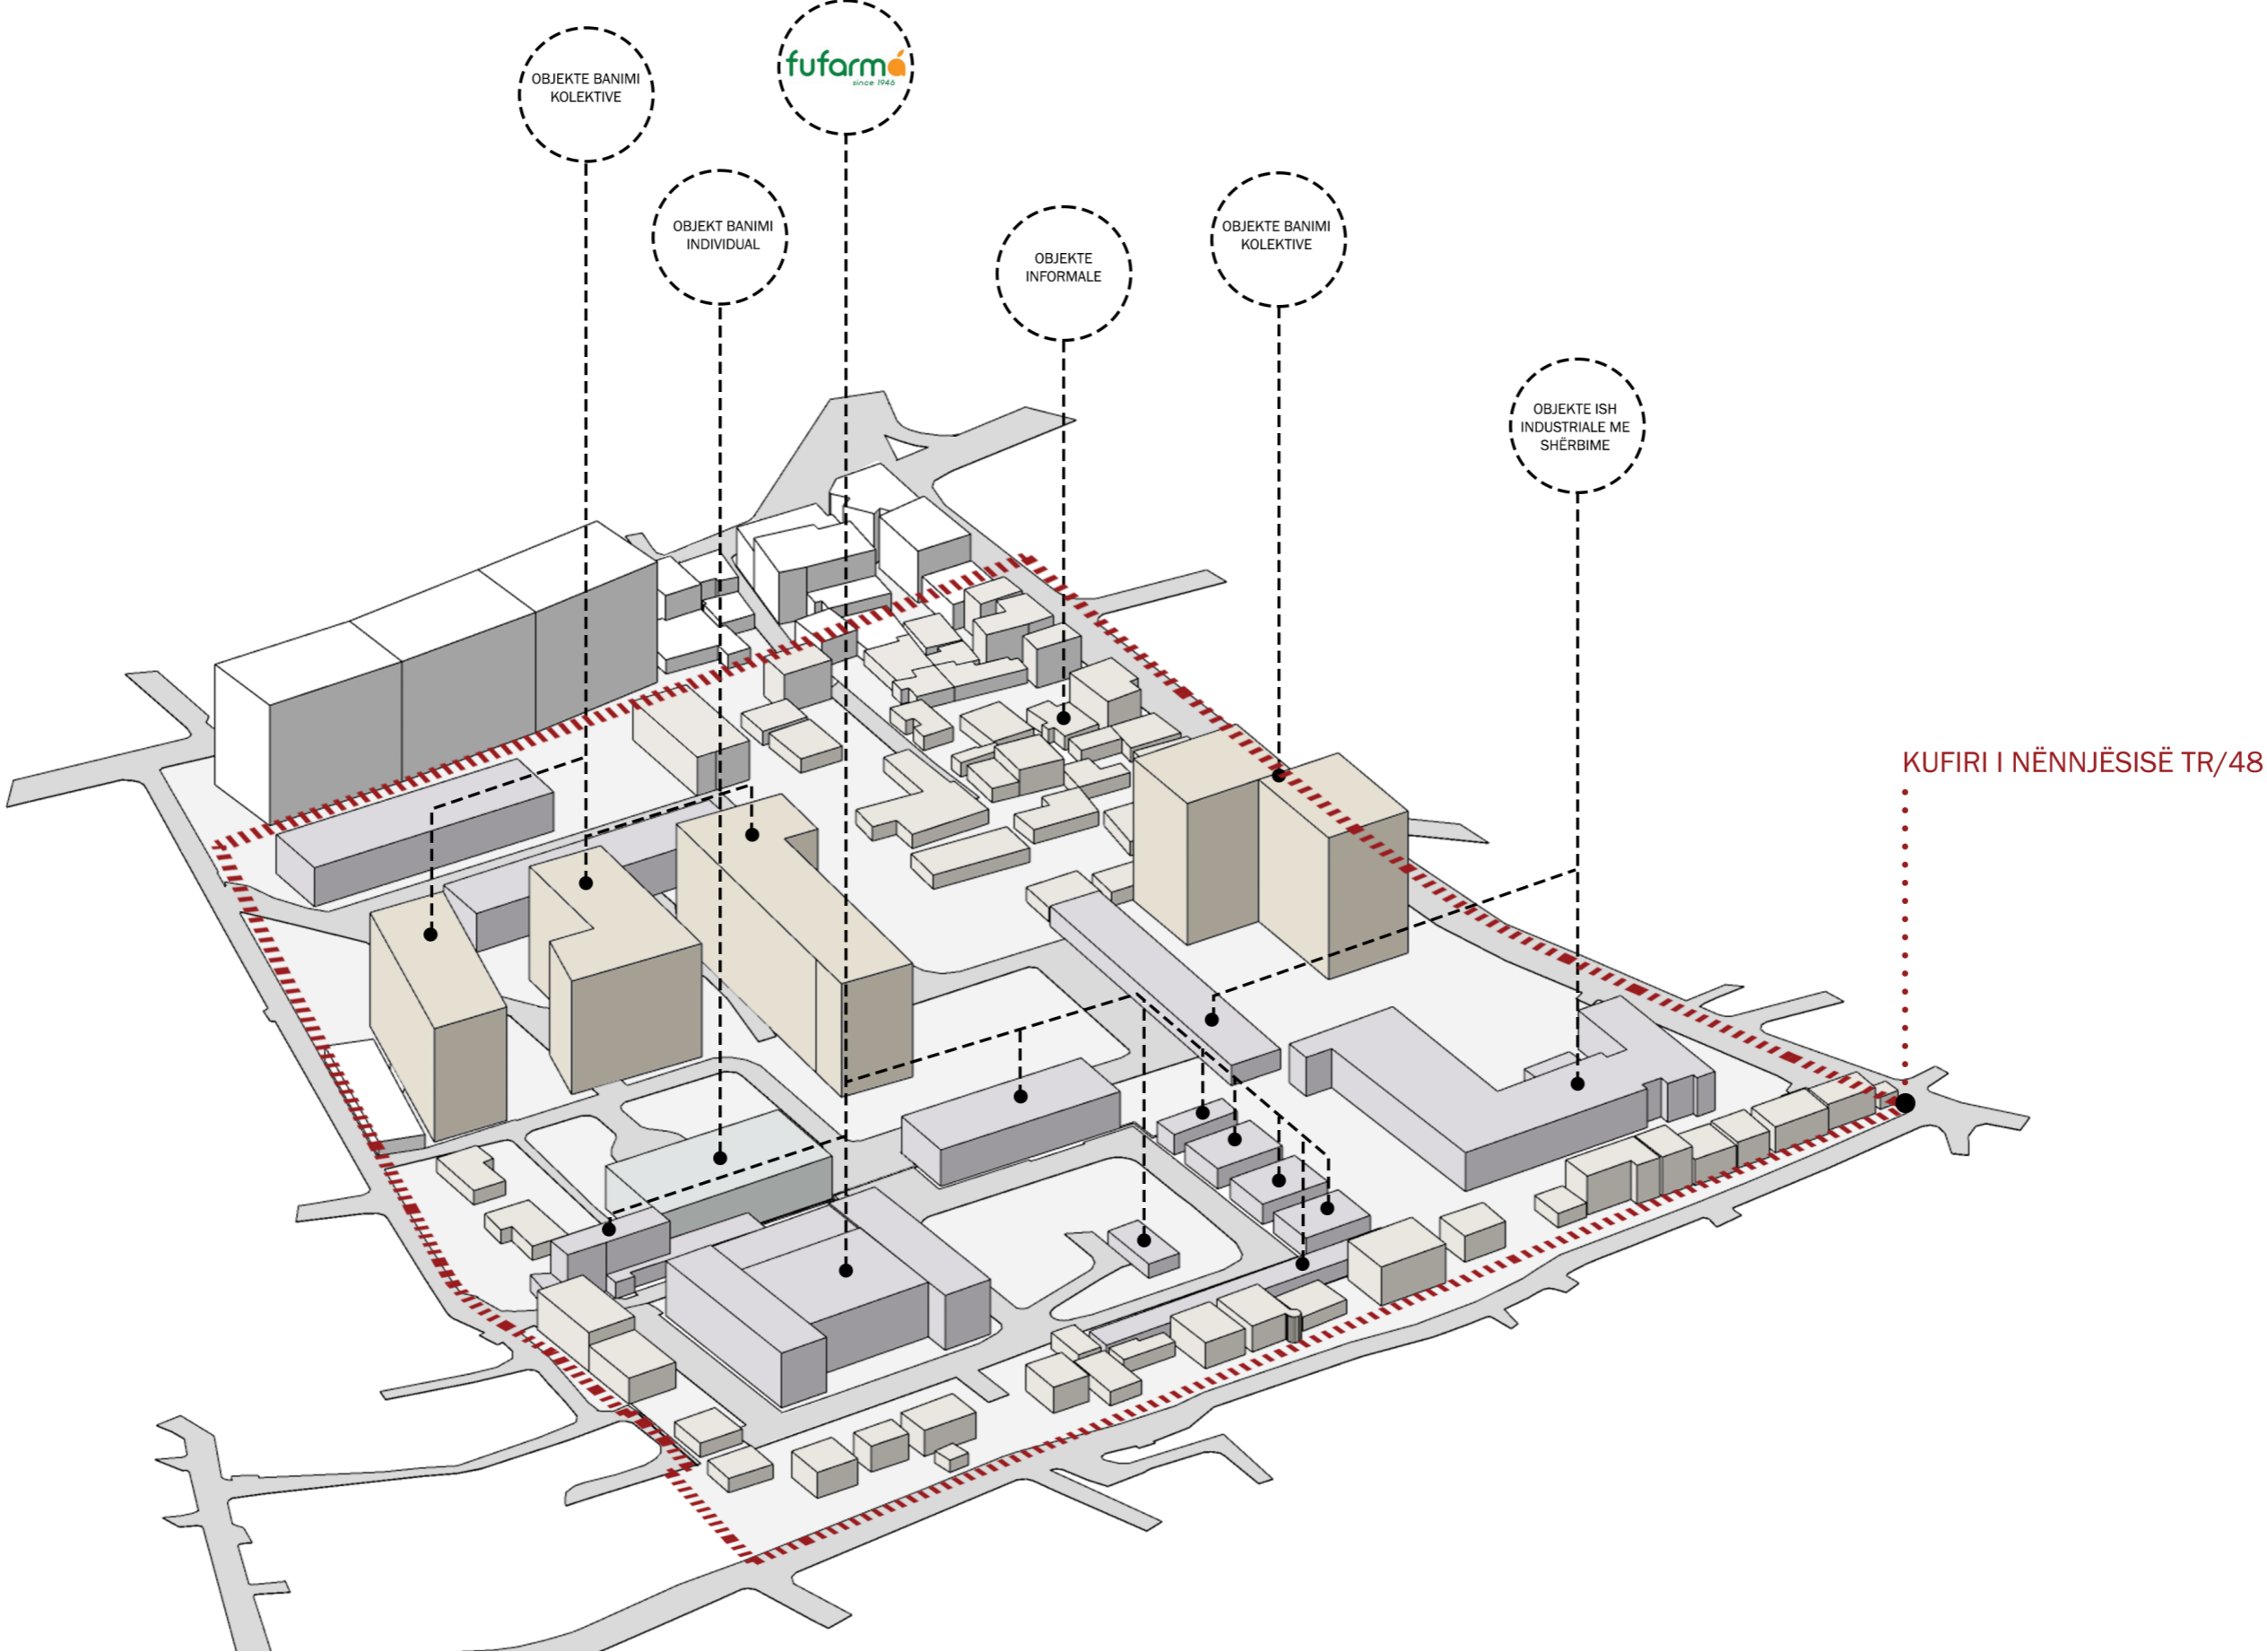

SKEMË E GJENDJES EKZISTUESE TË ZONËS