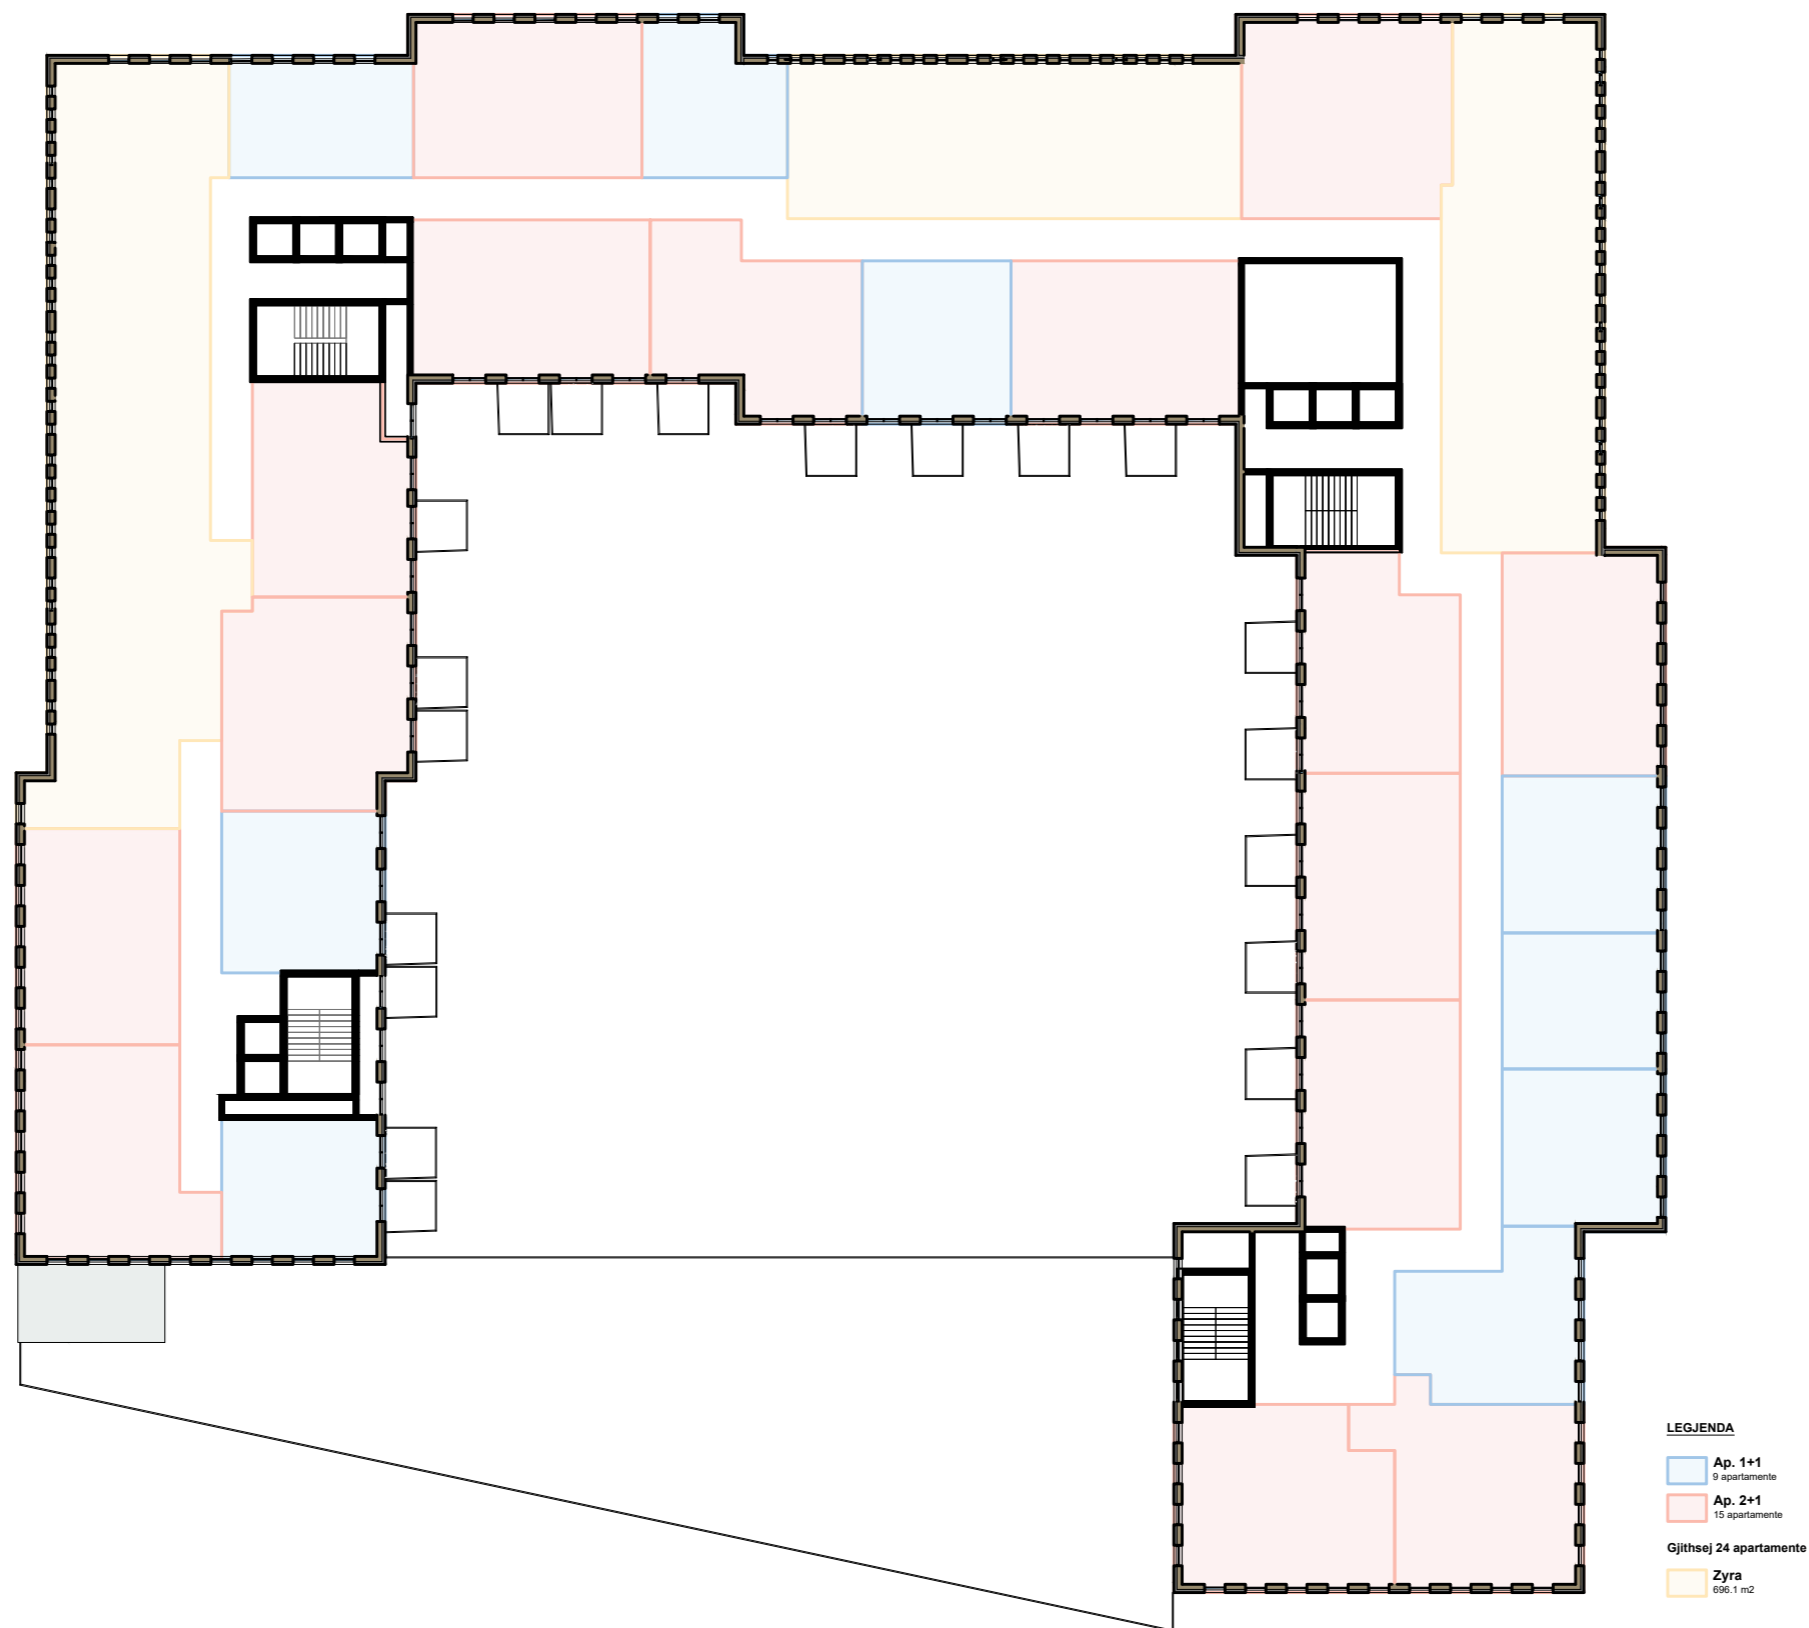

NDARJE FUNKSIONALE KATI 8