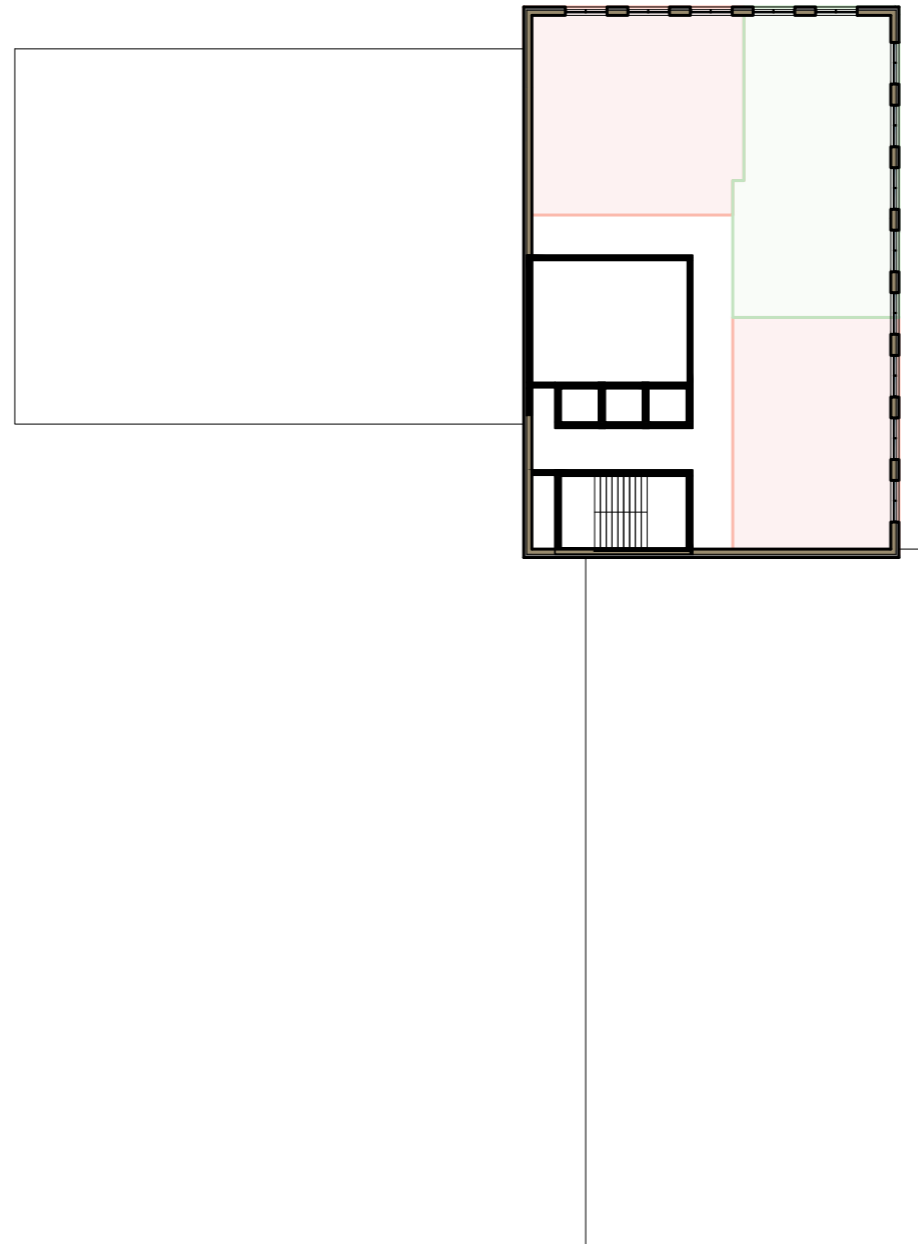

NDARJE FUNKSIONALE KATI 15