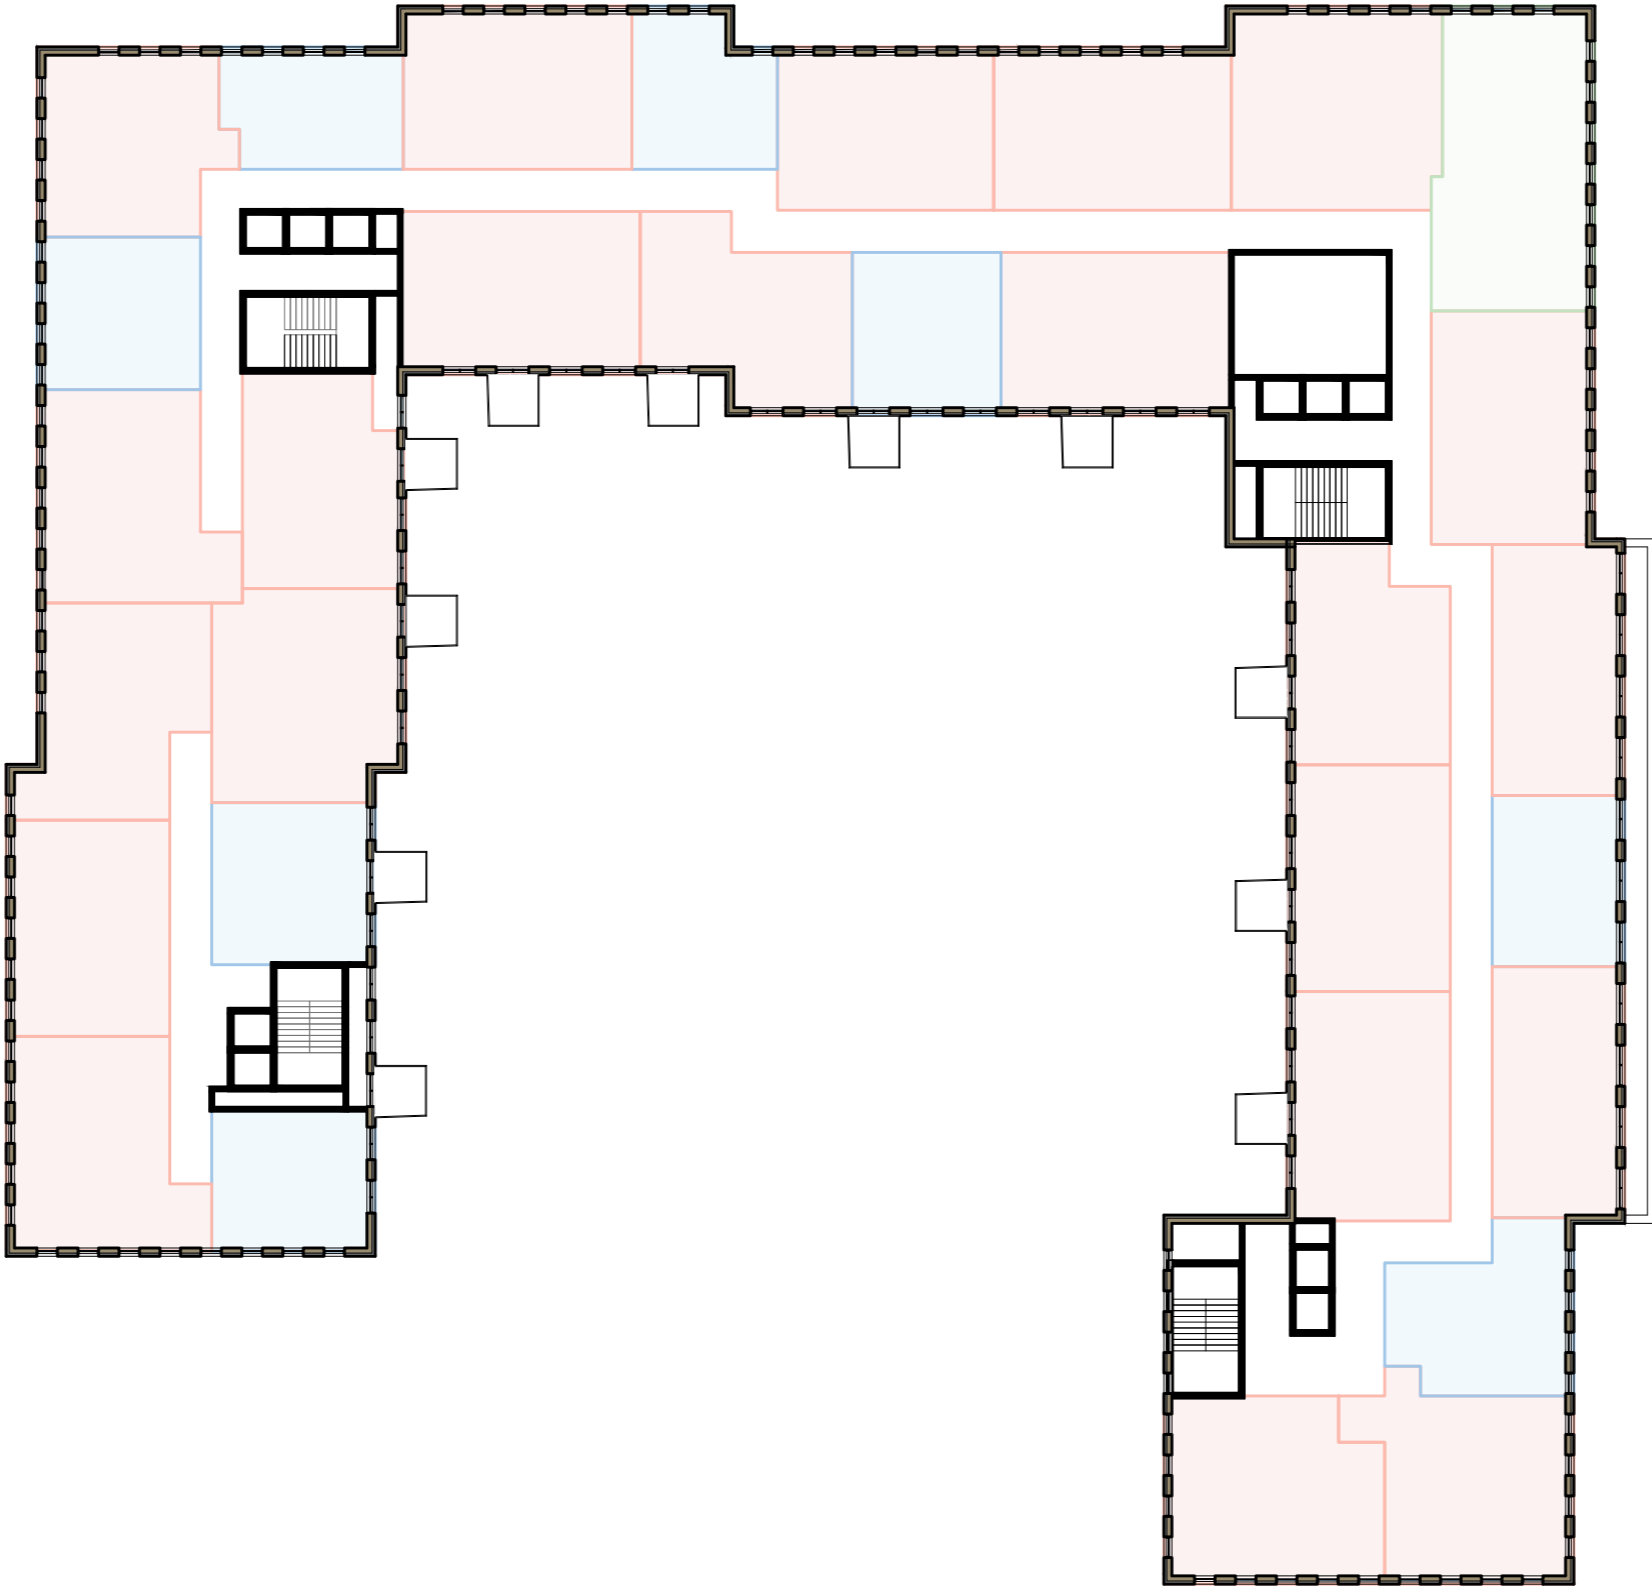

NDARJE FUNKSIONALE KATI 9