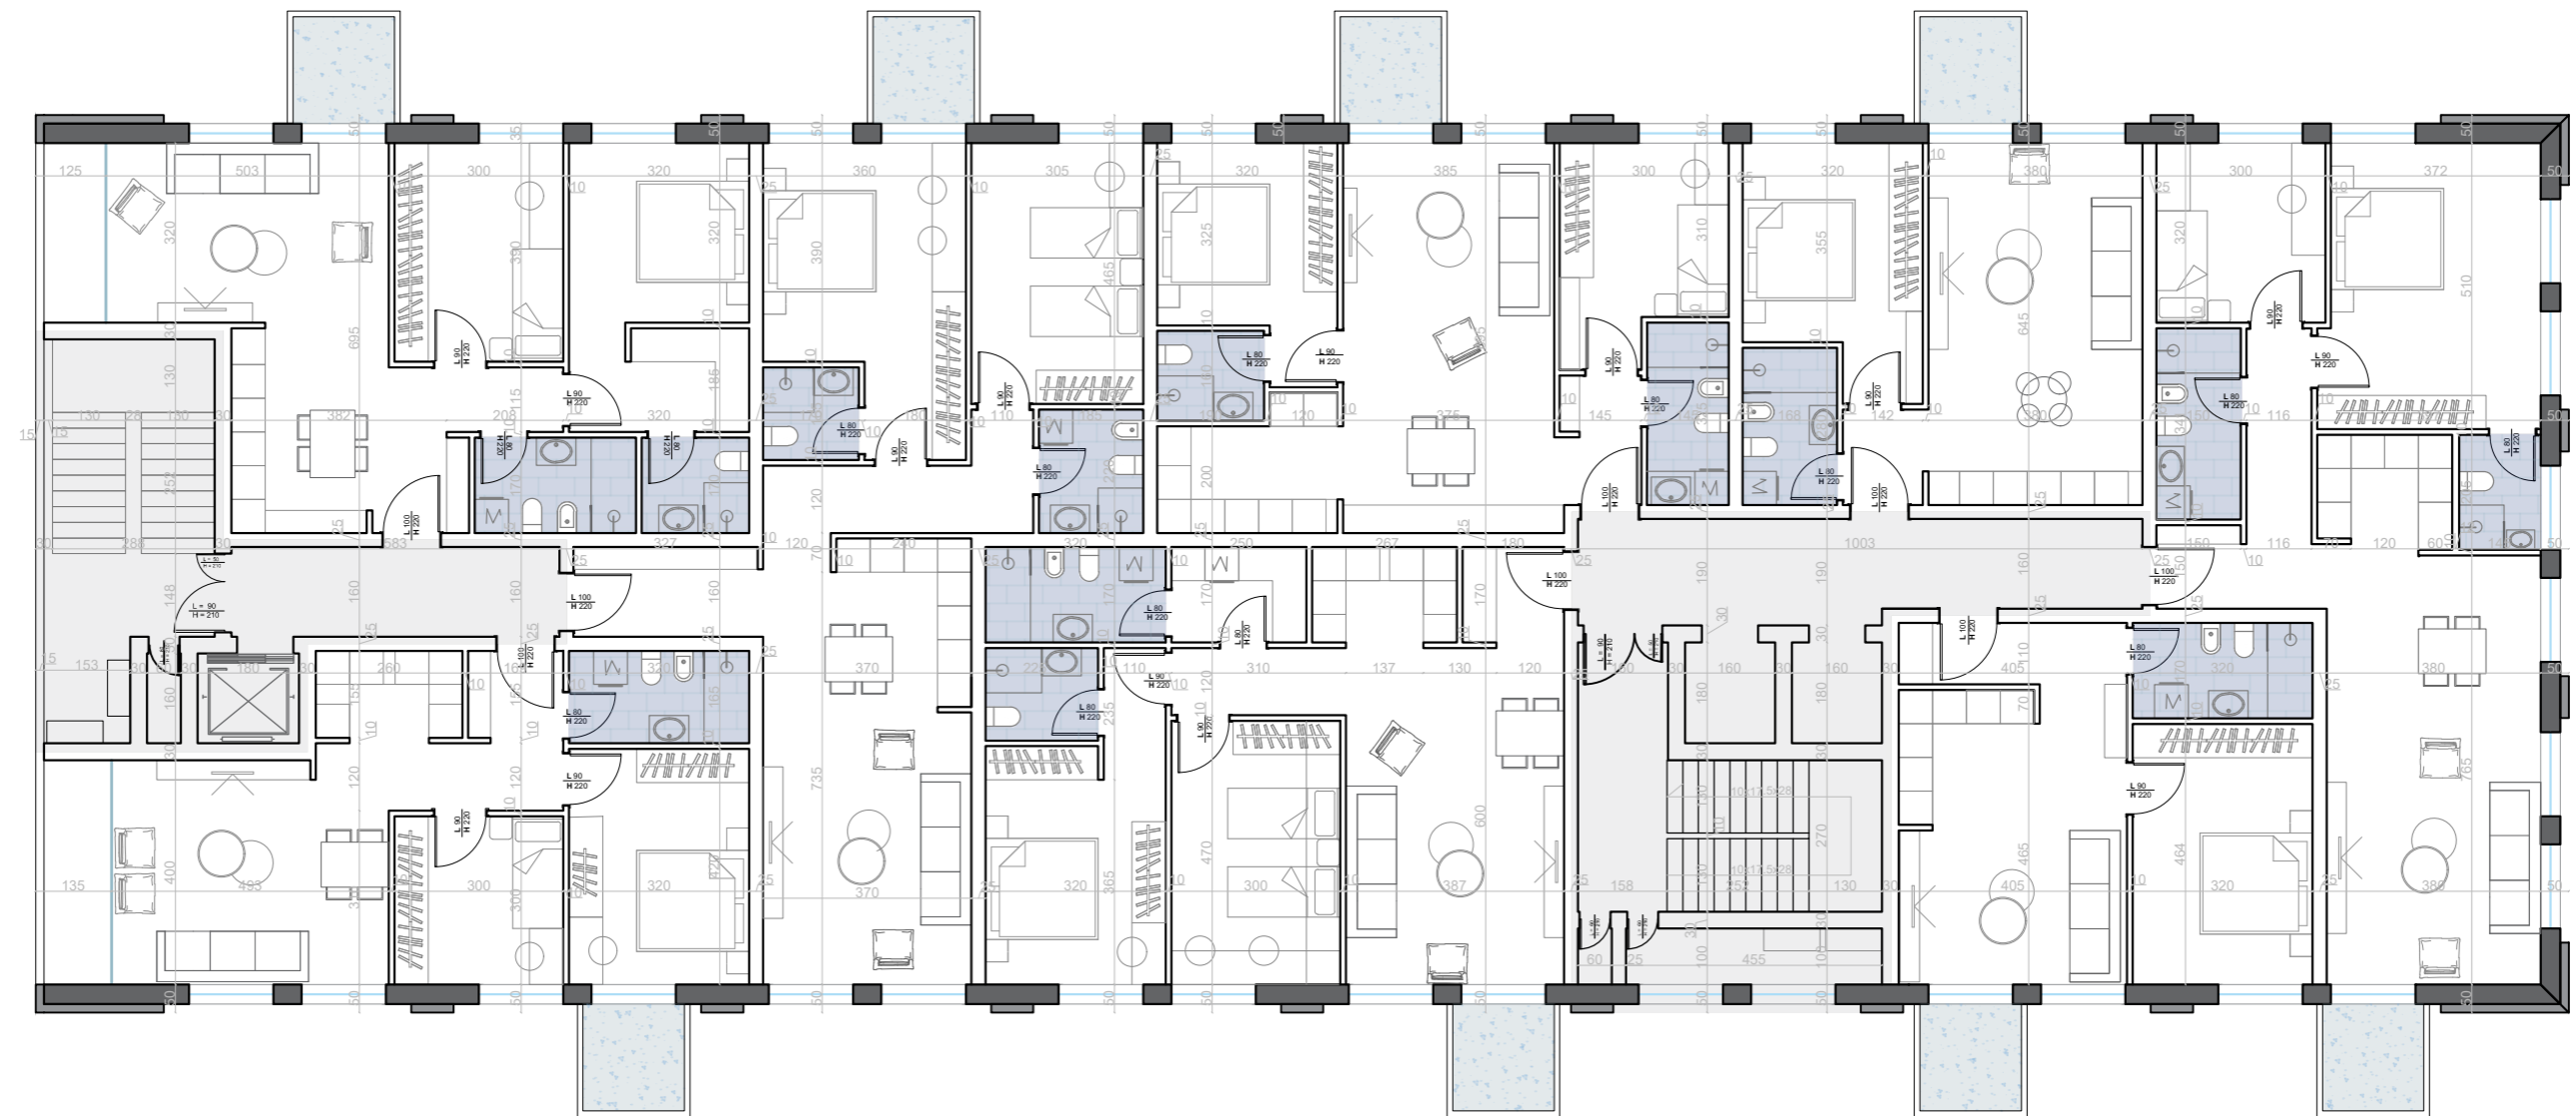

ILUSTRIM AKSONOMETRIK

LOT III

PLANVENDOSJA LOT III

- SIPËRFAQJA NË MENAXHIM E LOT III - 8 000 m²
- SIPËRFAQJA E SHËRBIMEVE - 1 708 m²
- SIPËRFAQJA BANIMI - 25 968 m²
- SIPËRFAQJA TOTALE NDËRTIMI MBITOKË - 27 676 m²
- SIPËRFAQJA TOTALE NDËRTIMI NËNTOKË - 12 454 m²
- NUMRI I KATEVE NËNTOKË - 2

PLANIMETRI KATI TIP BANIM GODINA E KUQE

PLANIMETRI KATI TIP BANIM GODINA JESHILE

PLANIMETRI KATI TIP BANIM
GODINA BLU

ILUSTRIM AKSONOMETRIK

tarraca të gjelbërta

ambient argëtues për fëmijët

zona relaksi

fusha sportive