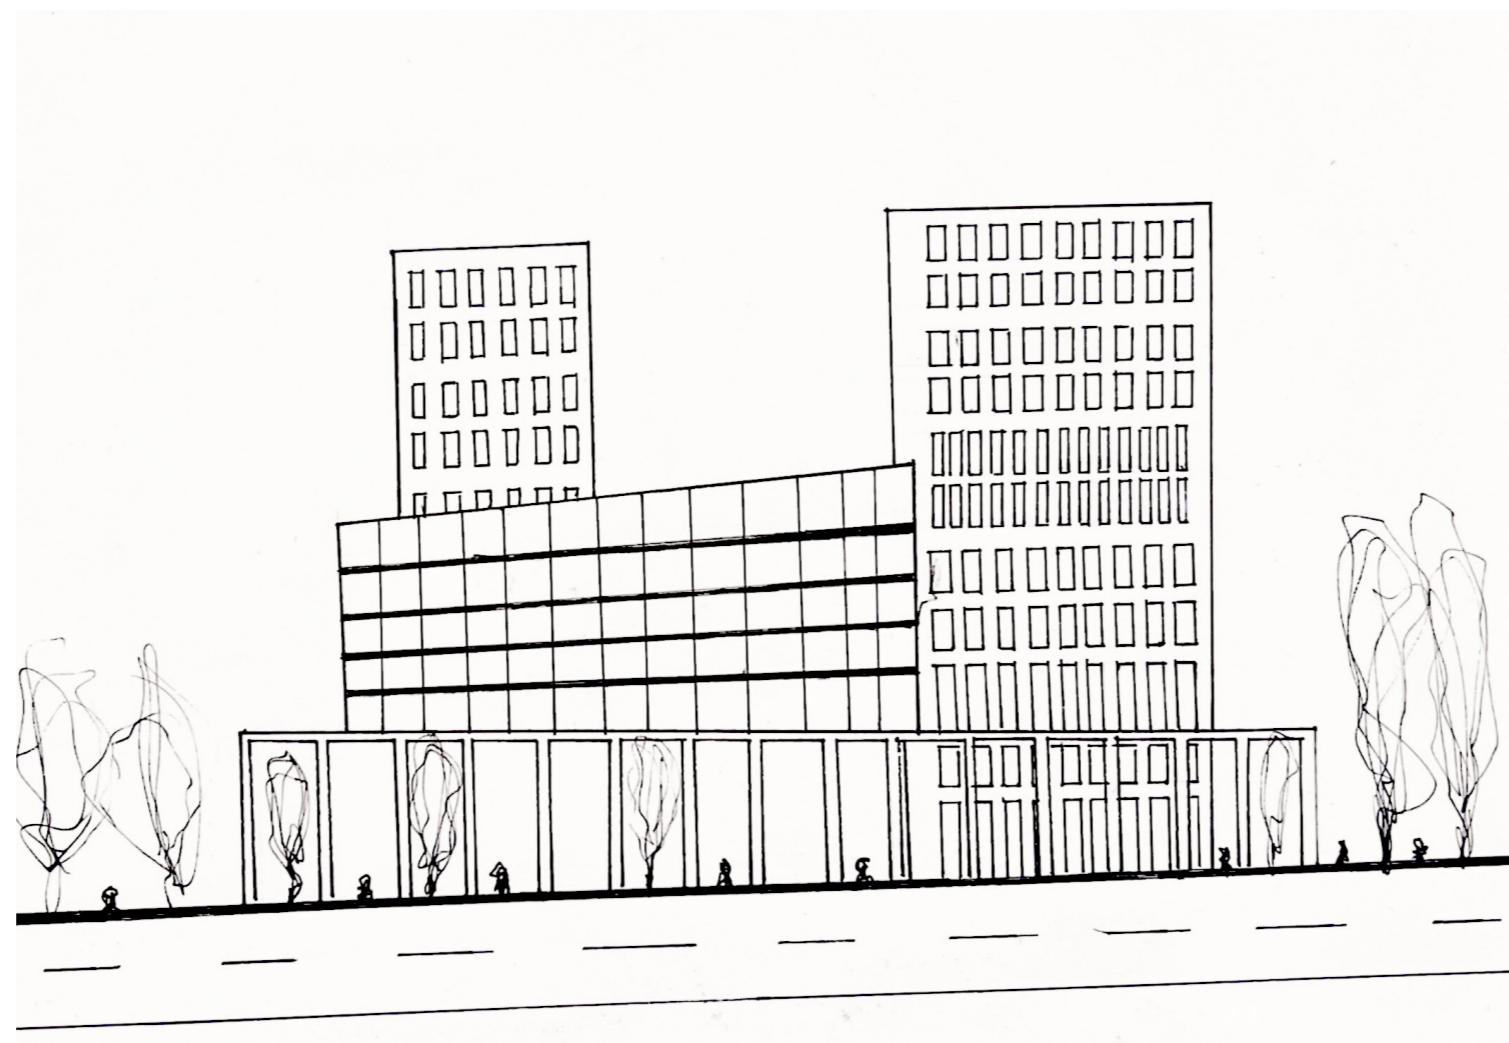

LOT III

Sipërfaqe totale
ndërtimi mbitokë
27 676 m²

LOT II

Sipërfaqe totale
ndërtimi mbitokë
12 297.3 m²

LOT I

Sipërfaqe totale
ndërtimi mbitokë
49 956.3 m²

LOT I

KONCEPTI