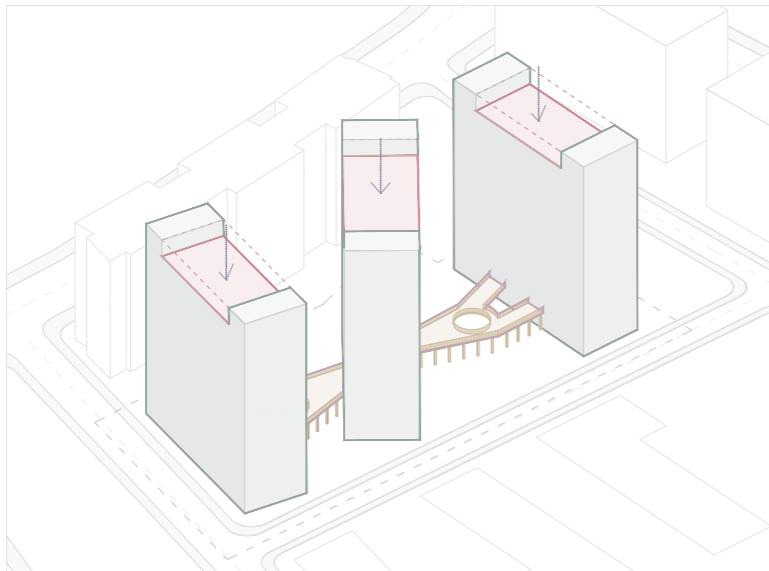

PLANIMETRI KATI I PARË BANIM

PLANIMETRI KATI I DYTË BANIM

PLANIMETRI KATI I TRETË BANIM

PLANIMETRI KATI I KATËRT BANIM

PLANIMETRI KATI I SHTATË BANIM

PLANIMETRI KATI I TETË BANIM

PLANIMETRI KATI I DHJETË BANIM

ILUSTRIM AKSONOMETRIK

LOT III

PLANVENDOSJA LOT III

- SIPËRFAQJA NË MENAXHIM E LOT III - 8 000 m²
- SIPËRFAQJA E SHËRBIMEVE - 1 708 m²
- SIPËRFAQJA BANIMI - 25 968 m²
- SIPËRFAQJA TOTALE NDËRTIMI MBITOKË - 27 676 m²
- SIPËRFAQJA TOTALE NDËRTIMI NËNTOKË - 12 454 m²
- NUMRI I KATEVE NËNTOKË - 2