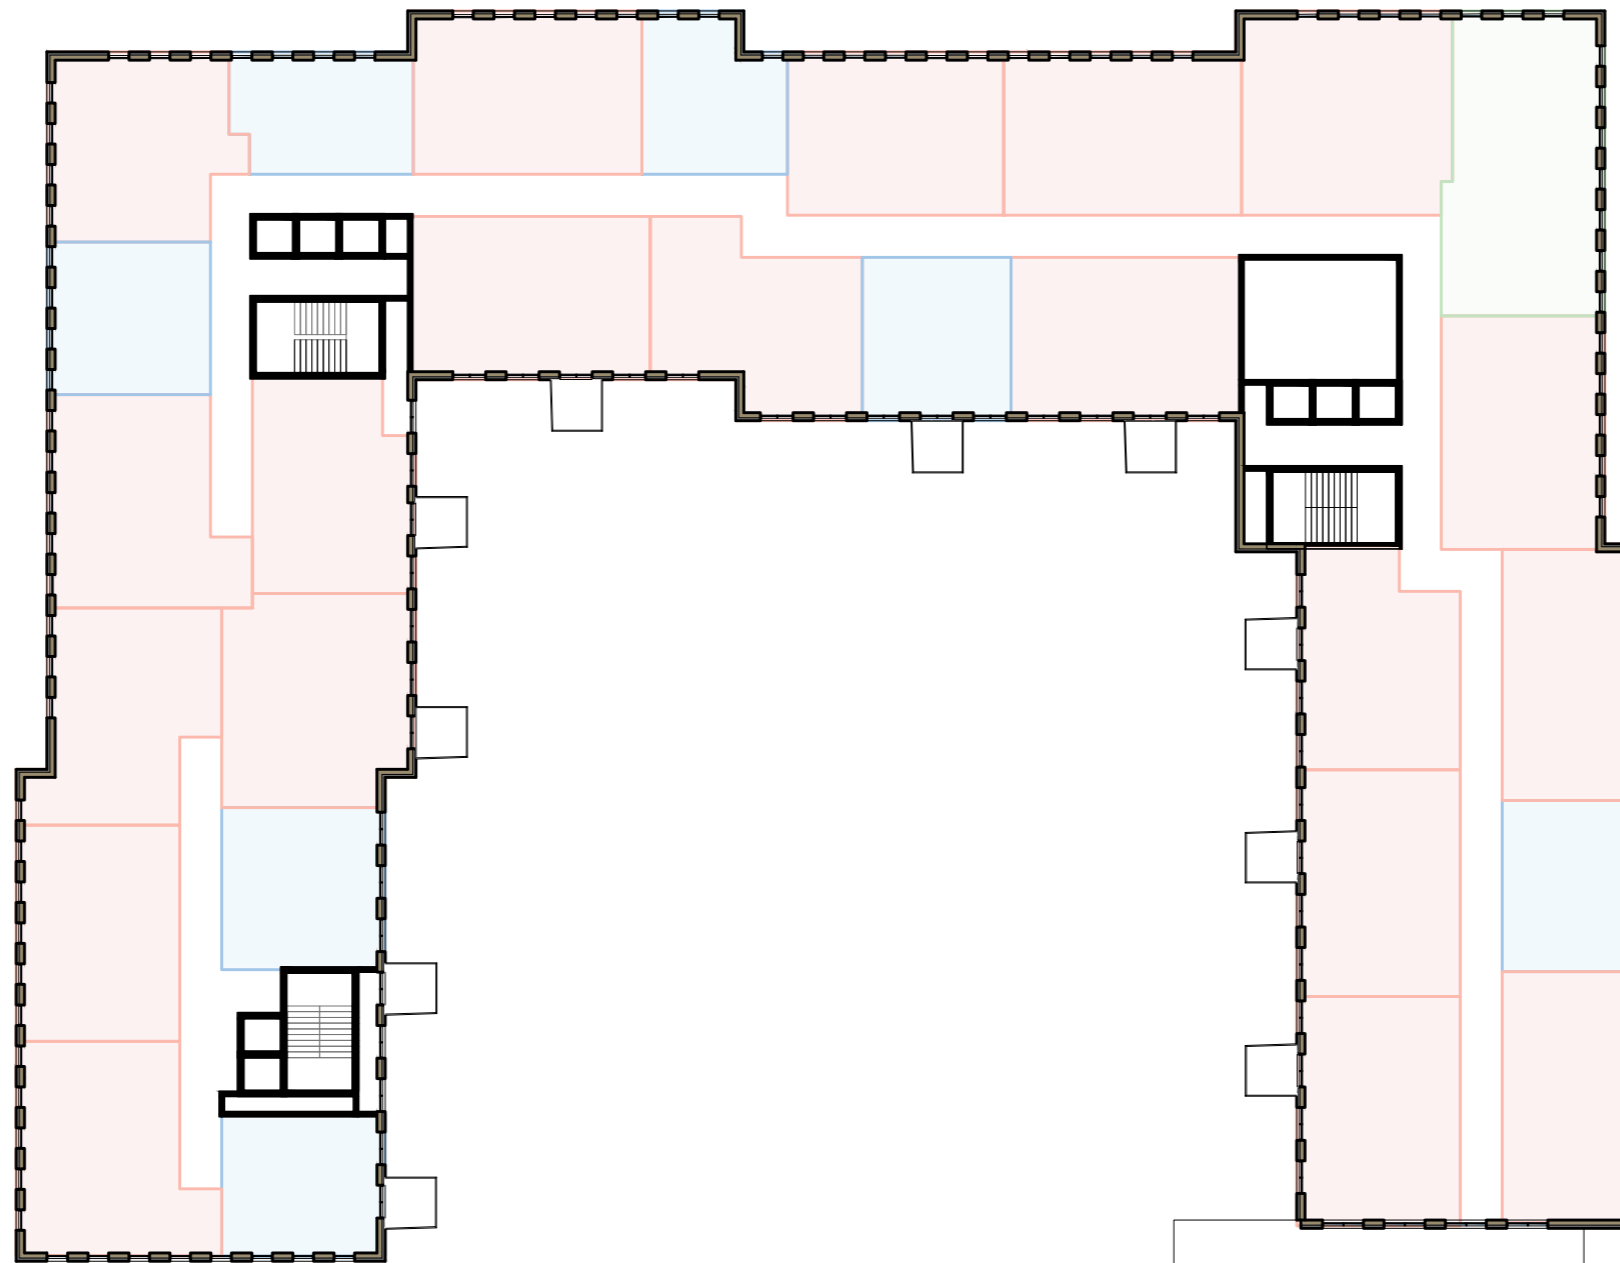

NDARJE FUNKSIONALE KATI 10-11

LEGJENDA

- Ap. 1+1
  7 apartamente
- Ap. 2+1
  20 apartamente
- Ap. 3+1
  1 apartament

Gjithsej 28 apartamente