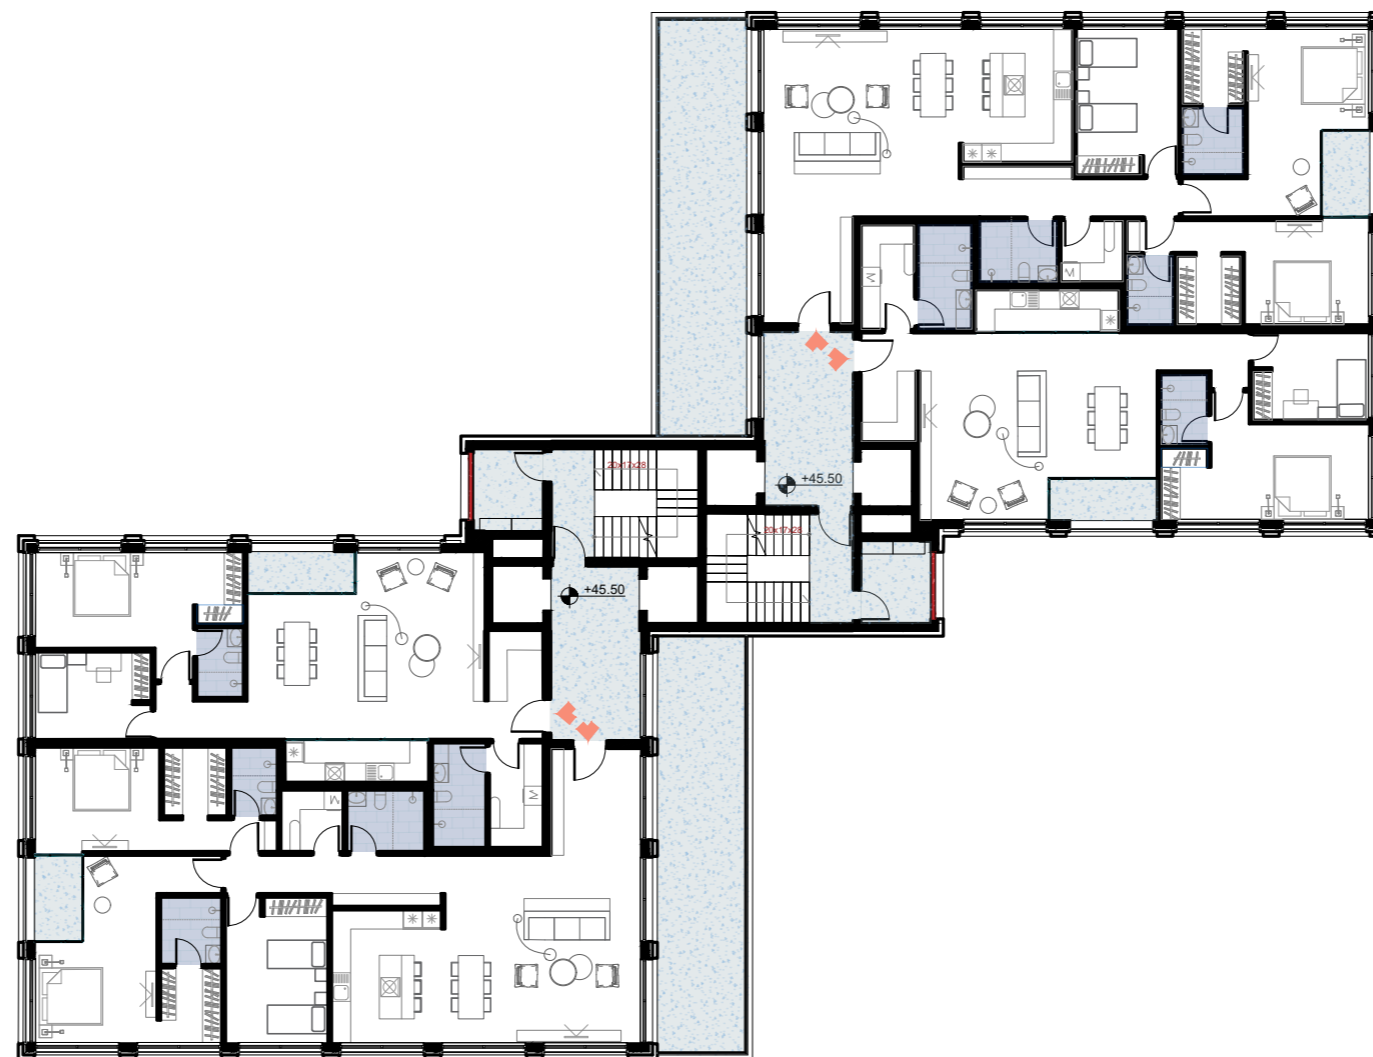

PLANIMETRI KATI I PARË BANIM

PLANIMETRI KATI I DYTË BANIM

PLANIMETRI KATI I TRETË BANIM

PLANIMETRI KATI I KATËRT BANIM

PLANIMETRI KATI I SHTATË BANIM

PLANIMETRI KATI I TETË BANIM

PLANIMETRI KATI I DHJETË BANIM

ILUSTRIM AKSONOMETRIK

LOT III

PLANVENDOSJA LOT III

- SIPËRFAQJA NË MENAXHIM E LOT III - 8 000 m²
- SIPËRFAQJA E SHËRBIMEVE - 1 708 m²
- SIPËRFAQJA BANIMI - 25 968 m²
- SIPËRFAQJA TOTALE NDËRTIMI MBITOKË - 27 676 m²
- SIPËRFAQJA TOTALE NDËRTIMI NËNTOKË - 12 454 m²
- NUMRI I KATEVE NËNTOKË - 2

PLANIMETRI KATI TIP BANIM GODINA E KUQE

PLANIMETRI KATI TIP BANIM GODINA JESHILE

PLANIMETRI KATI TIP BANIM
GODINA BLU

ILUSTRIM AKSONOMETRIK

tarraca të gjelbërta

ambient argëtues për fëmijët

zona relaksi

fusha sportive