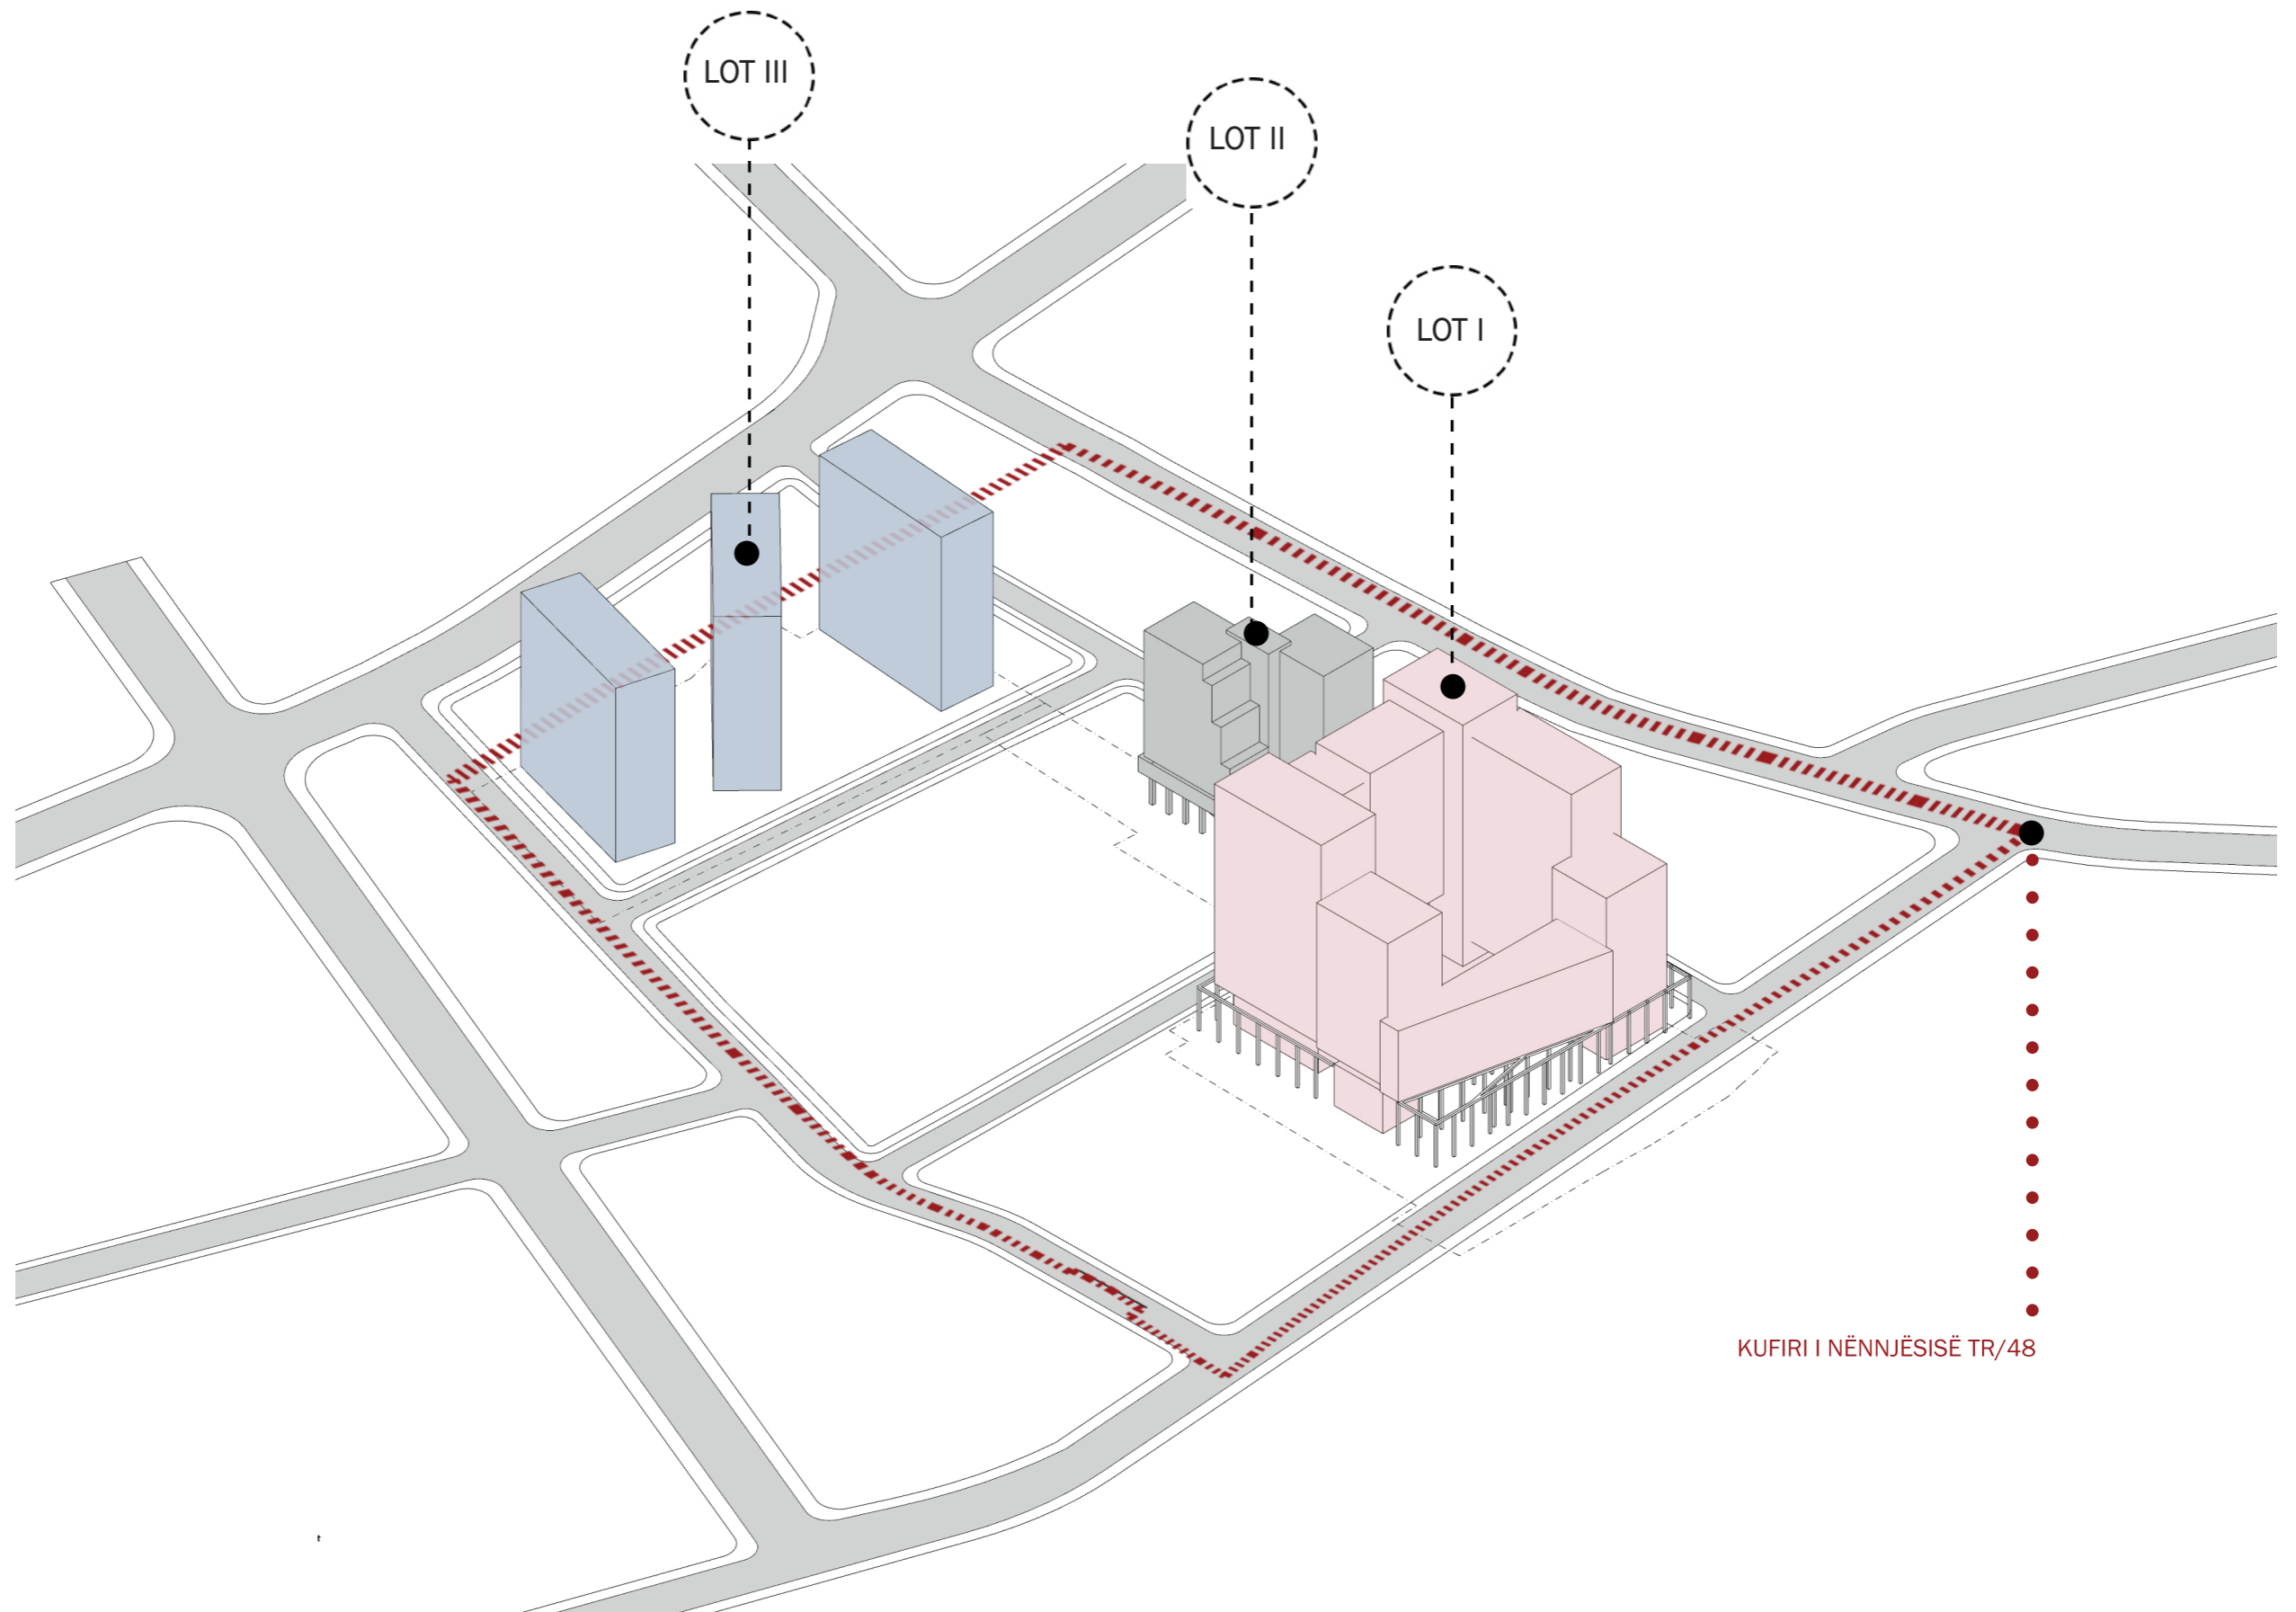

ZHVILLIMI POTENCIAL I ZONËS

KUFIRI I NËNNJËSISË TR/48