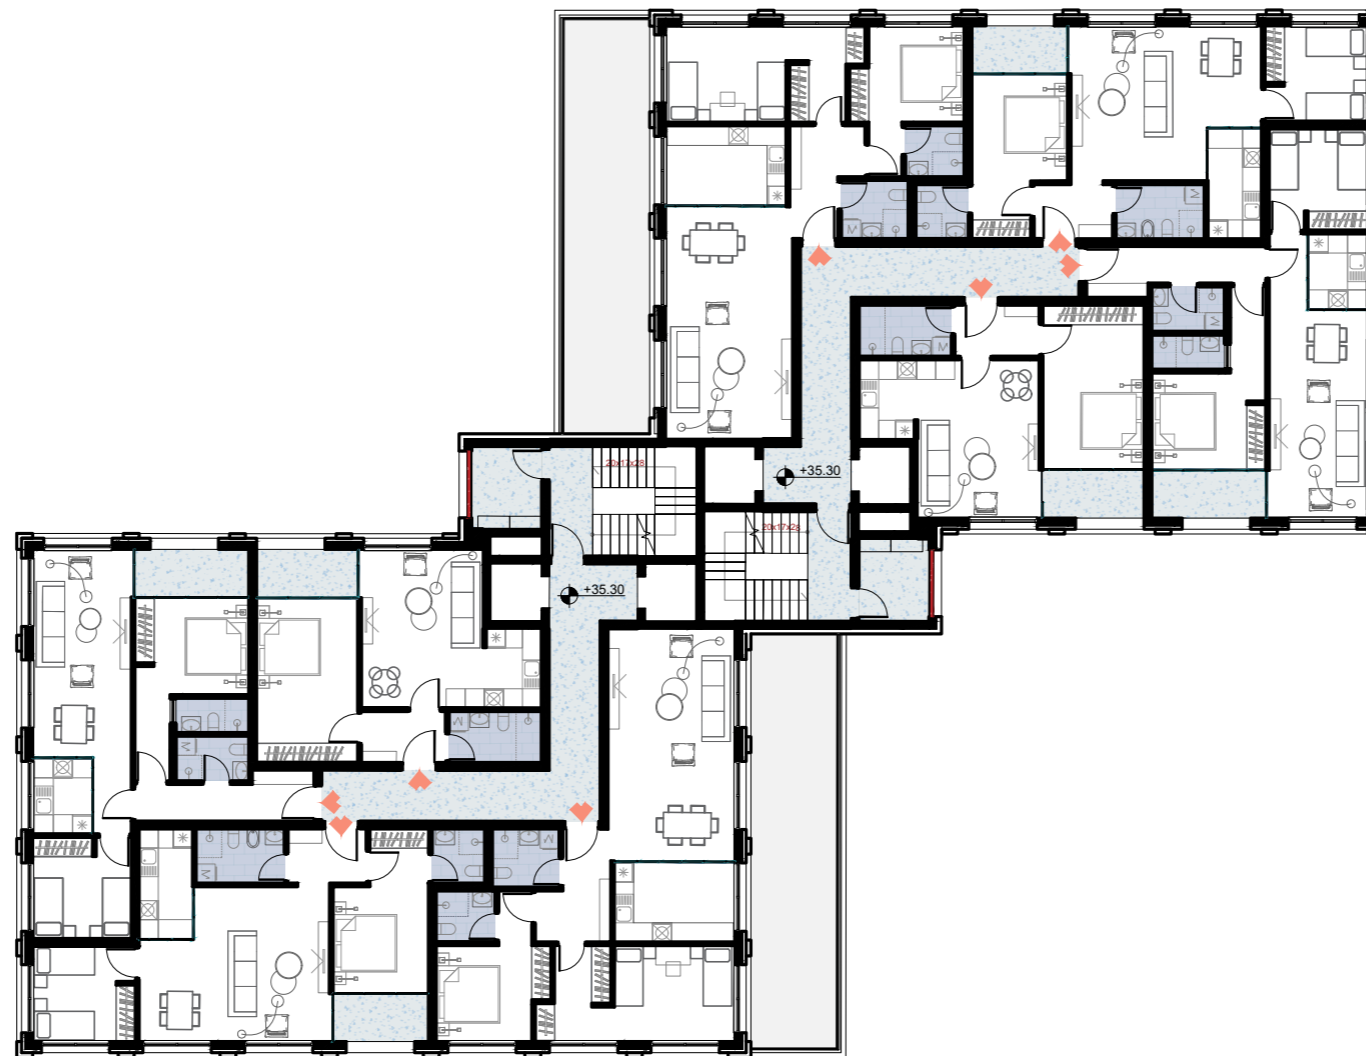

PLANIMETRI KATI I PARË BANIM

PLANIMETRI KATI I DYTË BANIM

PLANIMETRI KATI I TRETË BANIM

PLANIMETRI KATI I KATËRT BANIM

PLANIMETRI KATI I SHTATË BANIM

PLANIMETRI KATI I TETË BANIM

PLANIMETRI KATI I DHJETË BANIM

ILUSTRIM AKSONOMETRIK

LOT III

PLANVENDOSJA LOT III

- SIPËRFAQJA NË MENAXHIM E LOT III - 8 000 m²
- SIPËRFAQJA E SHËRBIMEVE - 1 708 m²
- SIPËRFAQJA BANIMI - 25 968 m²
- SIPËRFAQJA TOTALE NDËRTIMI MBITOKË - 27 676 m²
- SIPËRFAQJA TOTALE NDËRTIMI NËNTOKË - 12 454 m²
- NUMRI I KATEVE NËNTOKË - 2

PLANIMETRI KATI TIP BANIM GODINA E KUQE

PLANIMETRI KATI TIP BANIM GODINA JESHILE

PLANIMETRI KATI TIP BANIM
GODINA BLU

ILUSTRIM AKSONOMETRIK

tarraca të gjelbërta

ambient argëtues për fëmijët

zona relaksi

fusha sportive